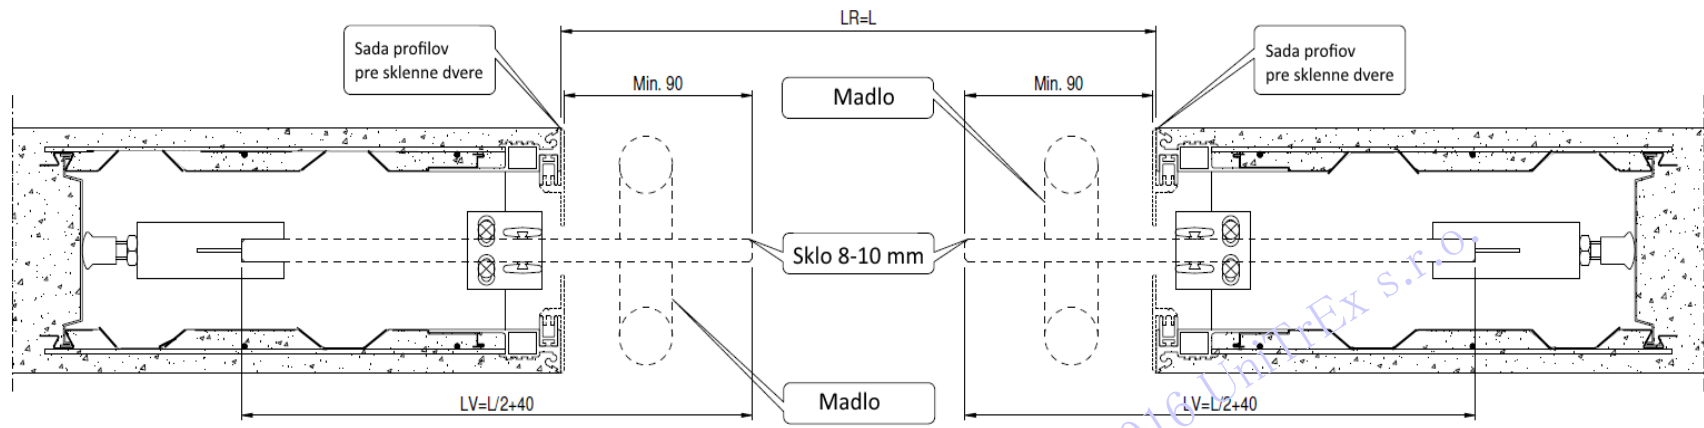

DOPPIO BZ			
Obchodni priechod	Realny priechod	SKLO	
L x H	LR x HR*	N°	Lv x Hv
1200 x 1800-2700	1200 x 1800-2700	2	640 x 1770-2670
1400 x 1800-2700	1400 x 1800-2700	2	740 x 1770-2670
1600 x 1800-2700	1600 x 1800-2700	2	840 x 1770-2670
1800 x 1800-2700	1800 x 1800-2700	2	940 x 1770-2670
2000 x 1800-2700	2000 x 1800-2700	2	1040 x 1770-2670
2200 x 1800-2700	2200 x 1800-2700	2	1140 x 1770-2670
2400 x 1800-2700	2400 x 1800-2700	2	1240 x 1770-2670

Upozornenie: *
Na stavbe skontrolovať
rozmiery pred výrobou dverí.

Vrchný pohľad