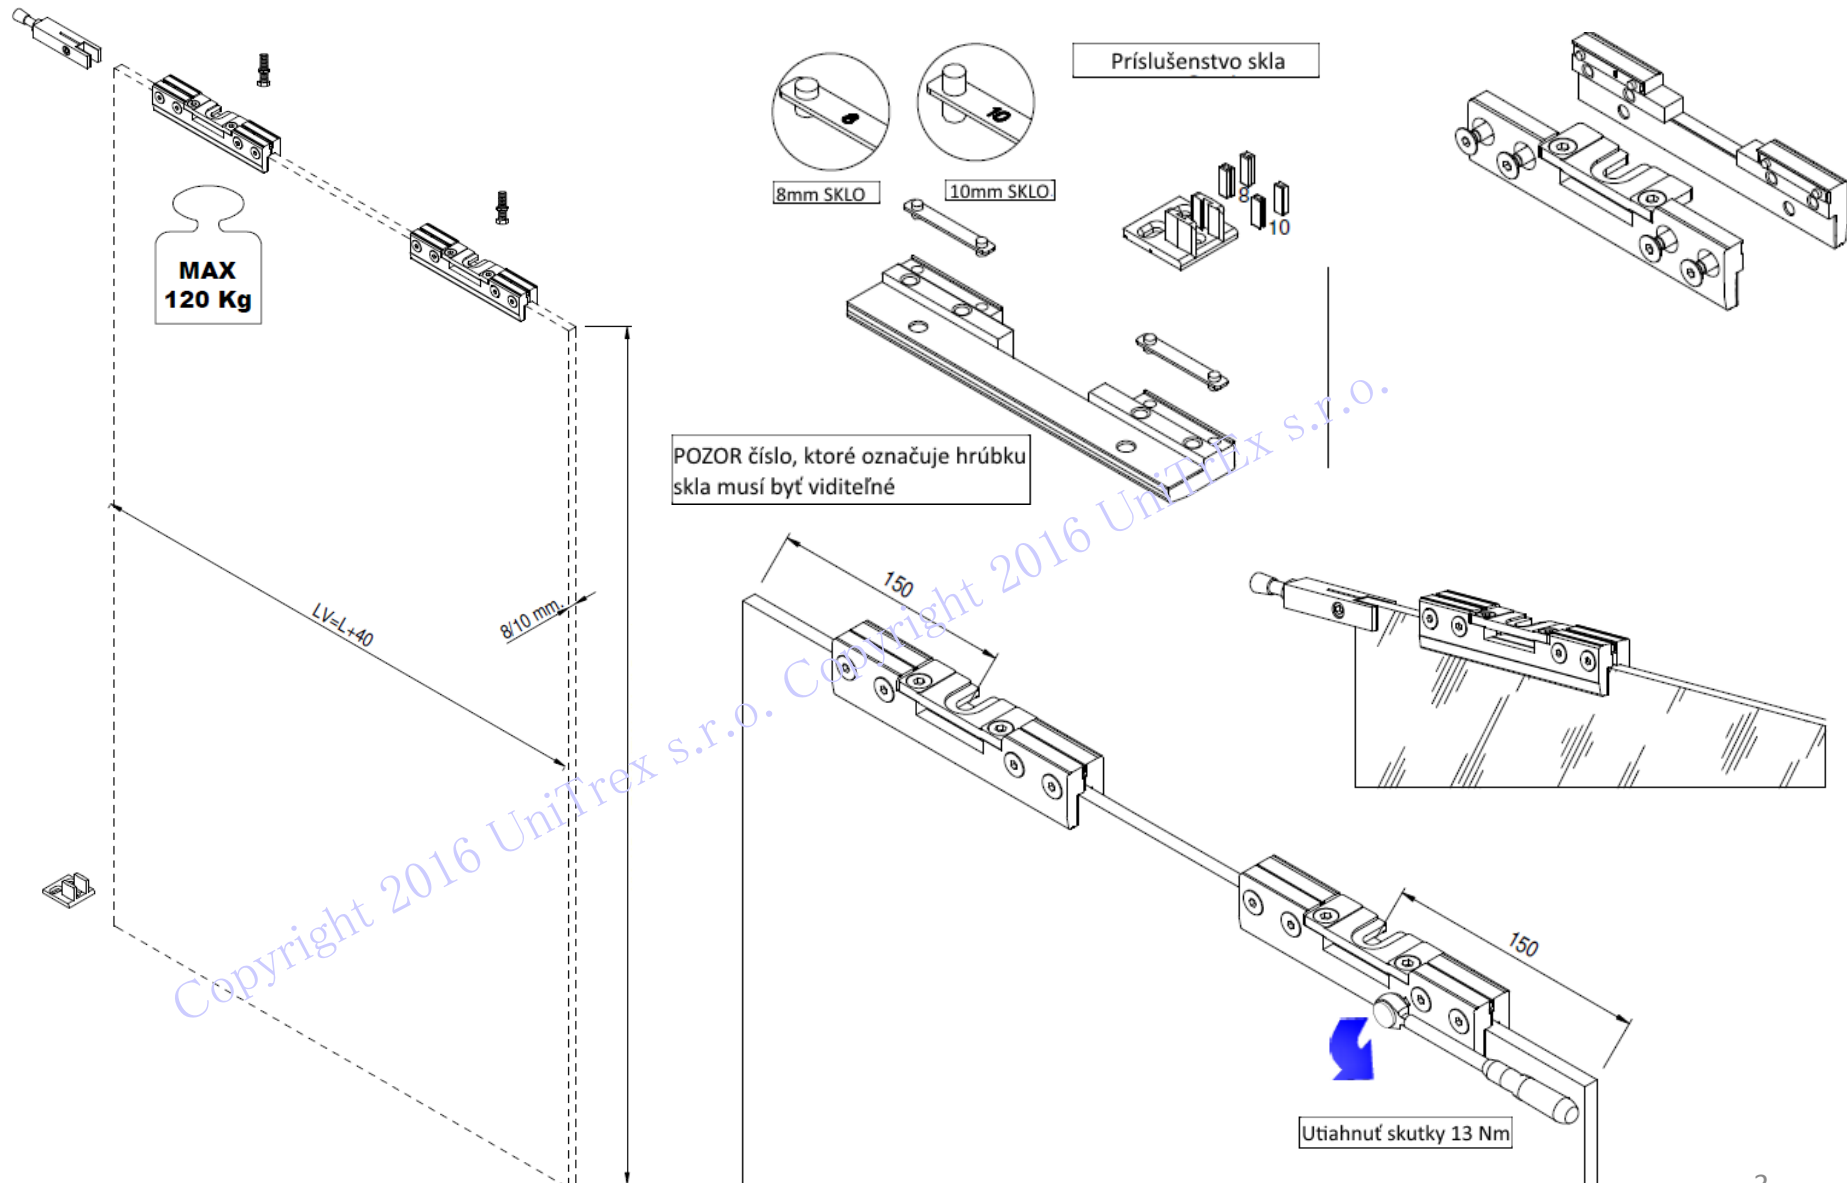

CELOSKLENENÉ DVERE: SADA KOVANIA

UNITREX