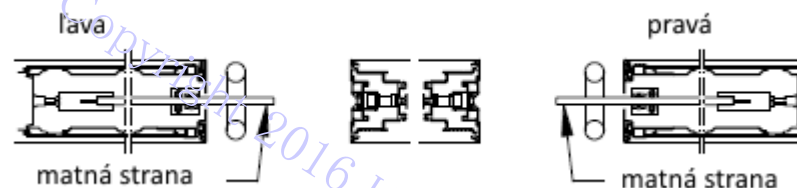

Upozornenie: *
Na stavbe skontrolovať
rozmery pred výrobou dverí.

Vrchný pohľad

SINGOLO BZ (bezzárubňové dvere)

SINGOLO BZ			
obchodný prieťah	reálny prieťah	sklo	
L x H	LR x *HR	N°	Lv x Hv
600 x 1800-2700	590 x *1800-2700	1	640 x 1770-2670
700 x 1800-2700	690 x *1800-2700	1	740 x 1770-2670
750 x 1800-2700	740 x *1800-2700	1	790 x 1770-2670
800 x 1800-2700	790 x *1800-2700	1	840 x 1770-2670
900 x 1800-2700	890 x *1800-2700	1	940 x 1770-2670
1000 x 1800-2700	990 x *1800-2700	1	1040 x 1770-2670
1100 x 1800-2700	1090 x *1800-2700	1	1140 x 1770-2670
1200 x 1800-2700	1190 x *1800-2700	1	1240 x 1770-2670