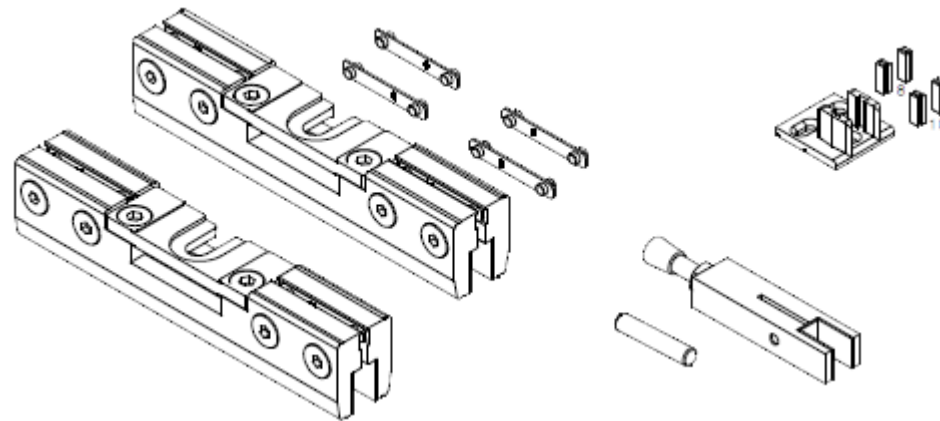

Copyright 2016

UNI TRÉX s.r.o.

Čo nájdete v balíku