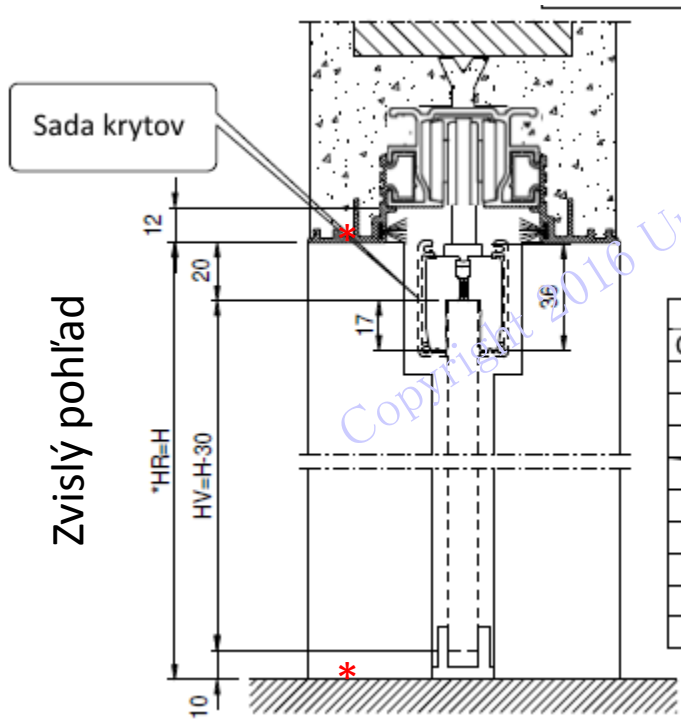

Upozornenie: *
Na stavbe skontrolovať
rozmery pred výrobou dverí.

Vrchný pohľad

SINGOLO BZ (bezzárubňové dvere)

SINGOLO BZ			
obchodný prieťah	reálny prieťah	sklo	
L x H	LR x *HR	N°	Lv x Hv
600 x 1800-2700	590 x *1800-2700	1	640 x 1770-2670
700 x 1800-2700	690 x *1800-2700	1	740 x 1770-2670
750 x 1800-2700	740 x *1800-2700	1	790 x 1770-2670
800 x 1800-2700	790 x *1800-2700	1	840 x 1770-2670
900 x 1800-2700	890 x *1800-2700	1	940 x 1770-2670
1000 x 1800-2700	990 x *1800-2700	1	1040 x 1770-2670
1100 x 1800-2700	1090 x *1800-2700	1	1140 x 1770-2670
1200 x 1800-2700	1190 x *1800-2700	1	1240 x 1770-2670

Upozornenie: *

Na stavbe skontrolovať rozmery pred výrobou dverí.

DOPPIO BZ			
Obchodni priechod	Realny priechod	SKLO	
L x H	LR x HR*	N°	Lv x Hv
1200 x 1800-2700	1200 x 1800-2700	2	640 x 1770-2670
1400 x 1800-2700	1400 x 1800-2700	2	740 x 1770-2670
1600 x 1800-2700	1600 x 1800-2700	2	840 x 1770-2670
1800 x 1800-2700	1800 x 1800-2700	2	940 x 1770-2670
2000 x 1800-2700	2000 x 1800-2700	2	1040 x 1770-2670
2200 x 1800-2700	2200 x 1800-2700	2	1140 x 1770-2670
2400 x 1800-2700	2400 x 1800-2700	2	1240 x 1770-2670