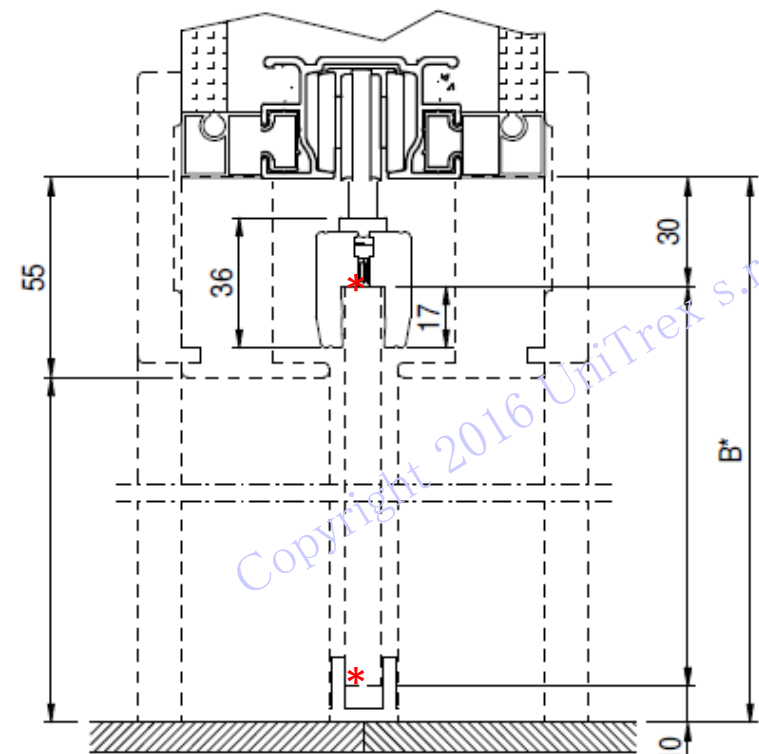

Upozornenie: *
Na stavbe skontrolovať
rozmery pred výrobou dverí.

Vrchný pohľad

SINGOLO BZ (bezzárubňové dvere)

SINGOLO BZ			
obchodný prieťah	reálny prieťah	sklo	
L x H	LR x *HR	N°	Lv x Hv
600 x 1800-2700	590 x *1800-2700	1	640 x 1770-2670
700 x 1800-2700	690 x *1800-2700	1	740 x 1770-2670
750 x 1800-2700	740 x *1800-2700	1	790 x 1770-2670
800 x 1800-2700	790 x *1800-2700	1	840 x 1770-2670
900 x 1800-2700	890 x *1800-2700	1	940 x 1770-2670
1000 x 1800-2700	990 x *1800-2700	1	1040 x 1770-2670
1100 x 1800-2700	1090 x *1800-2700	1	1140 x 1770-2670
1200 x 1800-2700	1190 x *1800-2700	1	1240 x 1770-2670

Upozornenie: *

Na stavbe skontrolovať rozmery pred výrobou dverí.

DOPPIO BZ			
Obchodni priechod	Realny priechod	SKLO	
L x H	LR x HR*	N°	Lv x Hv
1200 x 1800-2700	1200 x 1800-2700	2	640 x 1770-2670
1400 x 1800-2700	1400 x 1800-2700	2	740 x 1770-2670
1600 x 1800-2700	1600 x 1800-2700	2	840 x 1770-2670
1800 x 1800-2700	1800 x 1800-2700	2	940 x 1770-2670
2000 x 1800-2700	2000 x 1800-2700	2	1040 x 1770-2670
2200 x 1800-2700	2200 x 1800-2700	2	1140 x 1770-2670
2400 x 1800-2700	2400 x 1800-2700	2	1240 x 1770-2670