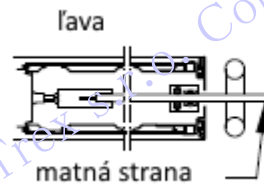

Upozornenie: *
Na stavbe skontrolovať
rozmery pred výrobou dverí.

Vrchný pohľad

SINGOLO BZ (bezzárubňové dvere)

SINGOLO BZ			
obchodný prieťah	reálny prieťah	sklo	
L x H	LR x *HR	N°	Lv x Hv
600 x 1800-2700	590 x *1800-2700	1	640 x 1770-2670
700 x 1800-2700	690 x *1800-2700	1	740 x 1770-2670
750 x 1800-2700	740 x *1800-2700	1	790 x 1770-2670
800 x 1800-2700	790 x *1800-2700	1	840 x 1770-2670
900 x 1800-2700	890 x *1800-2700	1	940 x 1770-2670
1000 x 1800-2700	990 x *1800-2700	1	1040 x 1770-2670
1100 x 1800-2700	1090 x *1800-2700	1	1140 x 1770-2670
1200 x 1800-2700	1190 x *1800-2700	1	1240 x 1770-2670

Upozornenie: *

Na stavbe skontrolovať rozmery pred výrobou dverí.

DOPPIO BZ			
Obchodni priechod	Realny priechod	SKLO	
L x H	LR x HR*	N°	Lv x Hv
1200 x 1800-2700	1200 x 1800-2700	2	640 x 1770-2670
1400 x 1800-2700	1400 x 1800-2700	2	740 x 1770-2670
1600 x 1800-2700	1600 x 1800-2700	2	840 x 1770-2670
1800 x 1800-2700	1800 x 1800-2700	2	940 x 1770-2670
2000 x 1800-2700	2000 x 1800-2700	2	1040 x 1770-2670
2200 x 1800-2700	2200 x 1800-2700	2	1140 x 1770-2670
2400 x 1800-2700	2400 x 1800-2700	2	1240 x 1770-2670