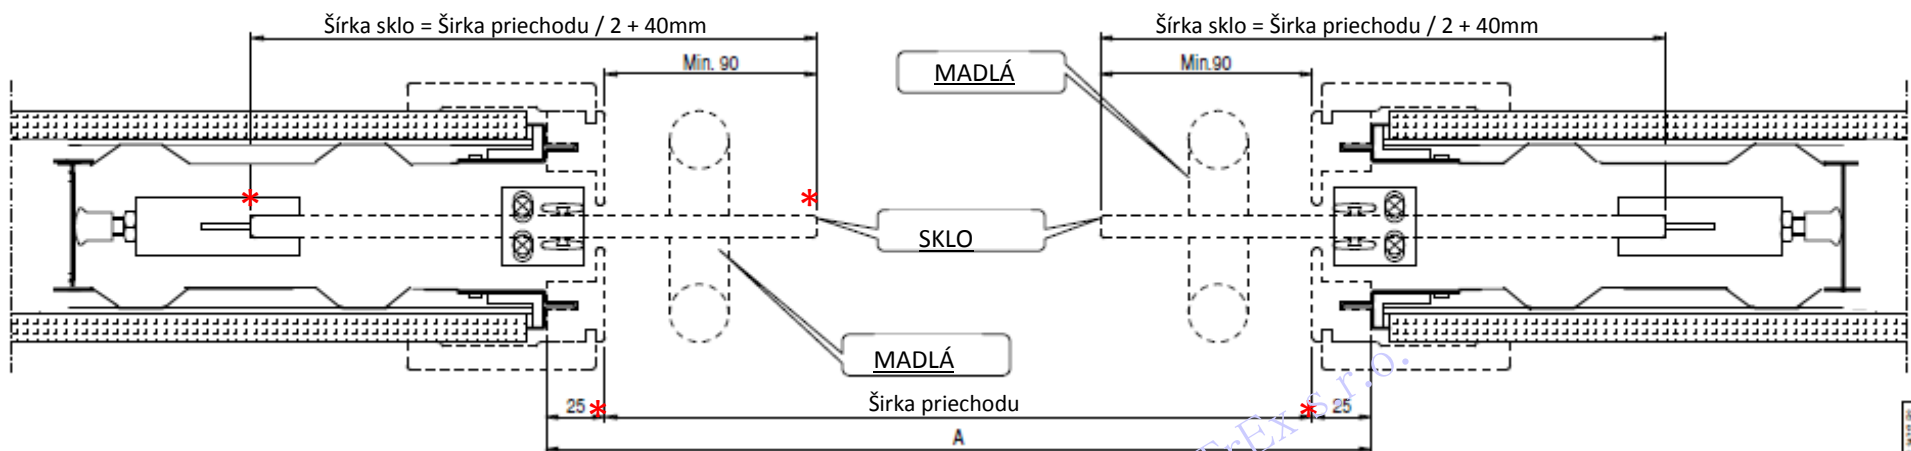

Upozornenie: *
Na stavbe skontrolovať
rozmery pred výrobou dverí.

Vrchný pohľad

SINGOLO BZ (bezzárubňové dvere)

SINGOLO BZ			
obchodný prieťah	reálny prieťah	sklo	
L x H	LR x *HR	N°	Lv x Hv
600 x 1800-2700	590 x *1800-2700	1	640 x 1770-2670
700 x 1800-2700	690 x *1800-2700	1	740 x 1770-2670
750 x 1800-2700	740 x *1800-2700	1	790 x 1770-2670
800 x 1800-2700	790 x *1800-2700	1	840 x 1770-2670
900 x 1800-2700	890 x *1800-2700	1	940 x 1770-2670
1000 x 1800-2700	990 x *1800-2700	1	1040 x 1770-2670
1100 x 1800-2700	1090 x *1800-2700	1	1140 x 1770-2670
1200 x 1800-2700	1190 x *1800-2700	1	1240 x 1770-2670