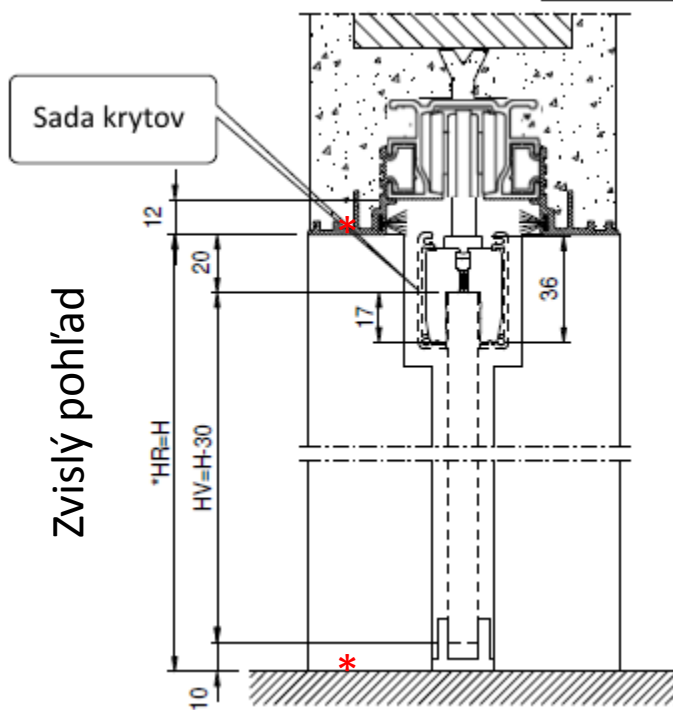

Upozornenie: *
Na stavbe skontrolovať
rozmery pred výrobou dverí.

Vrchný pohľad

SINGOLO BZ (bezzárubňové dvere)

SINGOLO BZ			
obchodný prieťah	reálny prieťah	sklo	
L x H	LR x *HR	N°	Lv x Hv
600 x 1800-2700	590 x *1800-2700	1	640 x 1770-2670
700 x 1800-2700	690 x *1800-2700	1	740 x 1770-2670
750 x 1800-2700	740 x *1800-2700	1	790 x 1770-2670
800 x 1800-2700	790 x *1800-2700	1	840 x 1770-2670
900 x 1800-2700	890 x *1800-2700	1	940 x 1770-2670
1000 x 1800-2700	990 x *1800-2700	1	1040 x 1770-2670
1100 x 1800-2700	1090 x *1800-2700	1	1140 x 1770-2670
1200 x 1800-2700	1190 x *1800-2700	1	1240 x 1770-2670