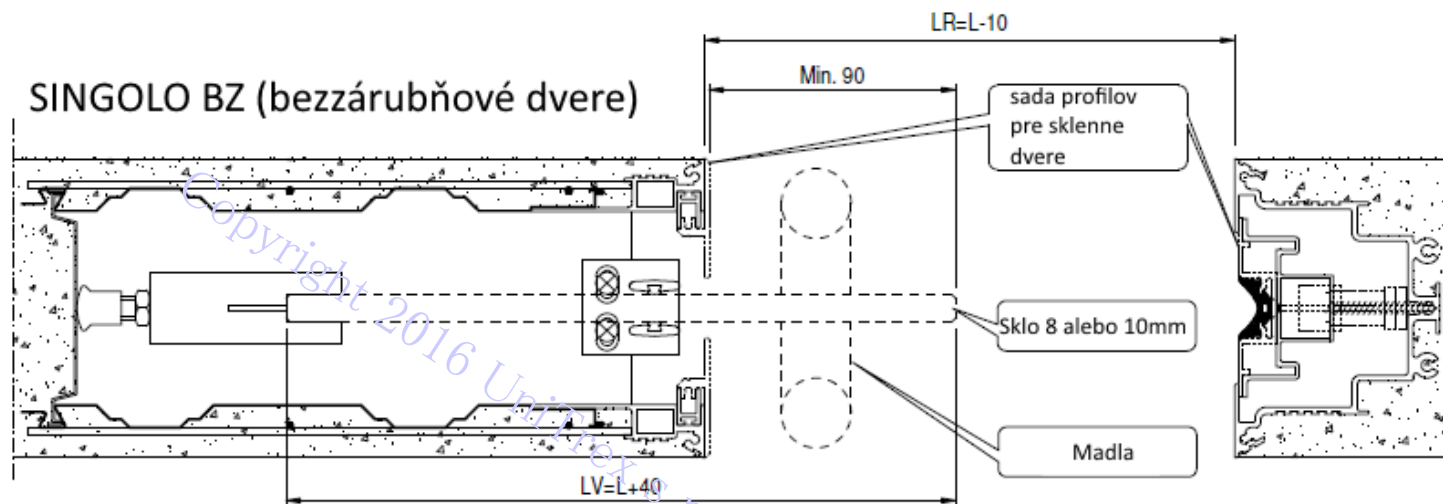

Upozornenie: *
Na stavbe skontrolovať
rozmery pred výrobou dverí.

Vrchný pohľad

SINGOLO BZ (bezzárubňové dvere)

SINGOLO BZ			
obchodný prieťah	reálny prieťah	sklo	
L x H	LR x *HR	N°	Lv x Hv
600 x 1800-2700	590 x *1800-2700	1	640 x 1770-2670
700 x 1800-2700	690 x *1800-2700	1	740 x 1770-2670
750 x 1800-2700	740 x *1800-2700	1	790 x 1770-2670
800 x 1800-2700	790 x *1800-2700	1	840 x 1770-2670
900 x 1800-2700	890 x *1800-2700	1	940 x 1770-2670
1000 x 1800-2700	990 x *1800-2700	1	1040 x 1770-2670
1100 x 1800-2700	1090 x *1800-2700	1	1140 x 1770-2670
1200 x 1800-2700	1190 x *1800-2700	1	1240 x 1770-2670