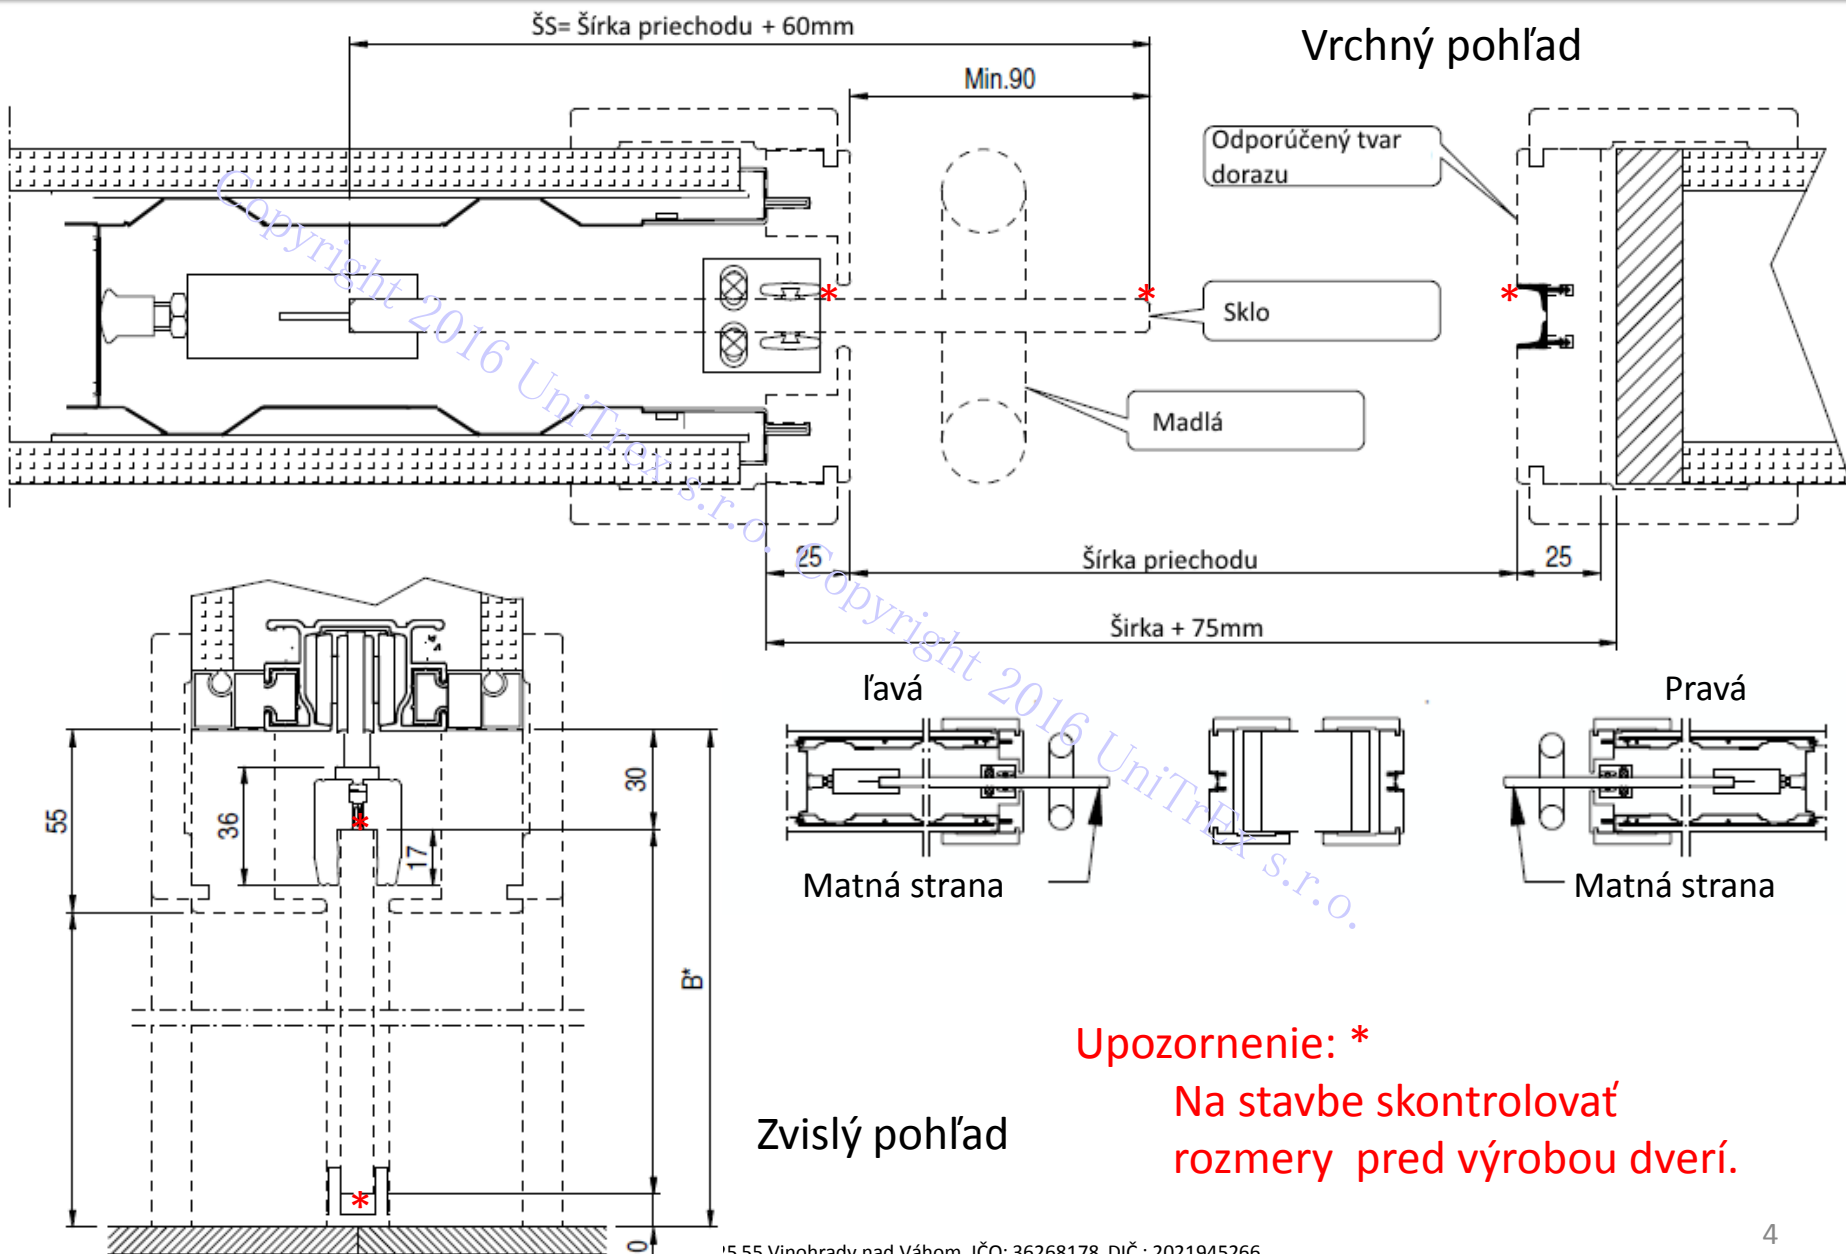

CELOSKLENENÉ DVERE: SINGOLO N.n.M.