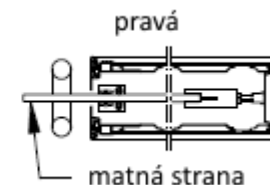

Upozornenie: *
Na stavbe skontrolovať
rozmery pred výrobou dverí.

Vrchný pohľad

SINGOLO BZ (bezzárubňové dvere)

SINGOLO BZ			
obchodný prieťah	reálny prieťah	sklo	
L x H	LR x *HR	N°	Lv x Hv
600 x 1800-2700	590 x *1800-2700	1	640 x 1770-2670
700 x 1800-2700	690 x *1800-2700	1	740 x 1770-2670
750 x 1800-2700	740 x *1800-2700	1	790 x 1770-2670
800 x 1800-2700	790 x *1800-2700	1	840 x 1770-2670
900 x 1800-2700	890 x *1800-2700	1	940 x 1770-2670
1000 x 1800-2700	990 x *1800-2700	1	1040 x 1770-2670
1100 x 1800-2700	1090 x *1800-2700	1	1140 x 1770-2670
1200 x 1800-2700	1190 x *1800-2700	1	1240 x 1770-2670

Upozornenie: *

Na stavbe skontrolovať rozmery pred výrobou dverí.

DOPPIO BZ			
Obchodni priechod	Realny priechod	SKLO	
L x H	LR x HR*	N°	Lv x Hv
1200 x 1800-2700	1200 x 1800-2700	2	640 x 1770-2670
1400 x 1800-2700	1400 x 1800-2700	2	740 x 1770-2670
1600 x 1800-2700	1600 x 1800-2700	2	840 x 1770-2670
1800 x 1800-2700	1800 x 1800-2700	2	940 x 1770-2670
2000 x 1800-2700	2000 x 1800-2700	2	1040 x 1770-2670
2200 x 1800-2700	2200 x 1800-2700	2	1140 x 1770-2670
2400 x 1800-2700	2400 x 1800-2700	2	1240 x 1770-2670