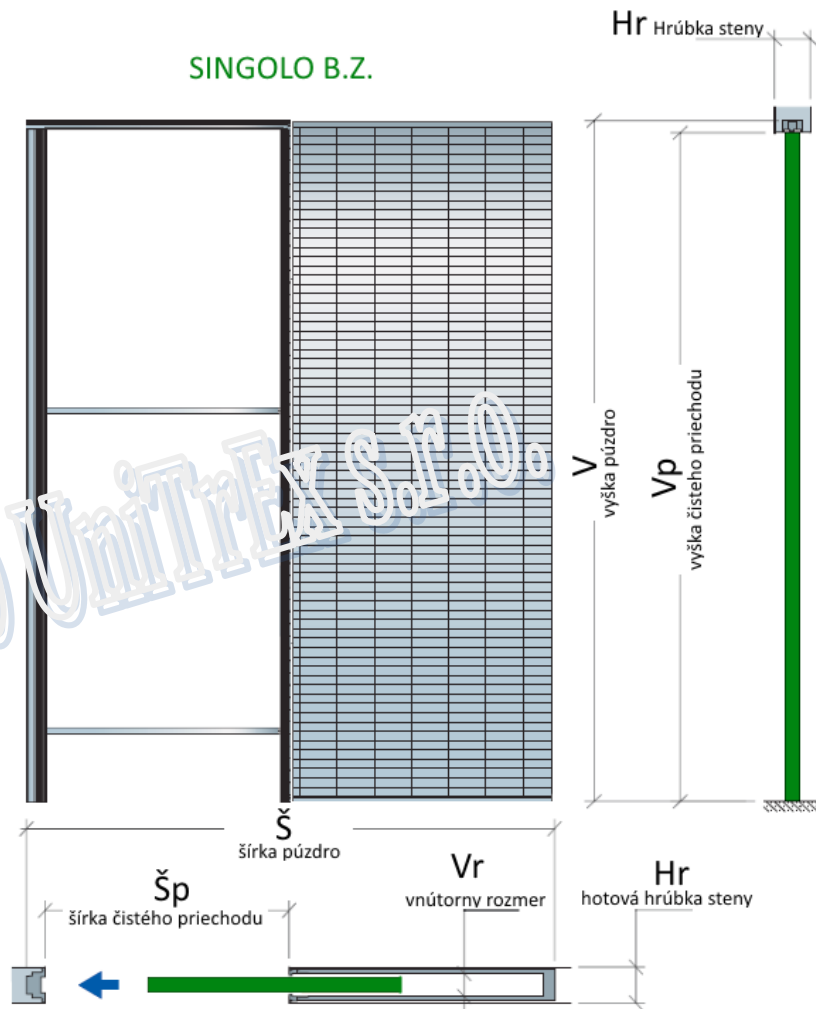

Napríklad:

chcem mať čistý priechod 800mm dvere v tabuľke si nájdem:

- čistý priechod šírka x výška : 800 x 2100mm
- vonkajšie rozmery puzdra šírka x výška
- hotová hrúbka steny, na želanie 105 alebo 125mm
- súvisiace vnútorné rozmery (dôležité pri objednávke dverí)
- potrebný stavebný otvor, len v prípade už existujúcej steny.

Teraz si môžem objednať puzdro.

AKO SPRÁVNE OBJEDNAŤ

SINGOLO B.Z.

SINGOLO BZ MURIVO AKO SPRÁVNE OBJEDNAŤ (rozmary)

ROZMERY SINGOLO B.Z. DO MURIVA

Čistý priechod (mm) Šp x Vp	Rozmery púzdra (mm) Š x V	Hrúbka steny / Vnútorný rozmer (mm) Hr / Vr		Hrúbka steny / Max hrúbka dverí (mm) Hr / Hd		Rozmer dverí (mm)
600 x 2100	1320 x 2150	105/69	125/89	105/43	125/43	615 x (Vp-5mm)
700 x 2100	1520 x 2150	105/69	125/89	105/43	125/43	715 x (Vp-5mm)
800 x 2100	1720 x 2150	105/69	125/89	105/43	125/43	815 x (Vp-5mm)
900 x 2100	1920 x 2150	105/69	125/89	105/43	125/43	915 x (Vp-5mm)
1000 x 2100	2120 x 2150	105/69	125/89	105/43	125/43	1015x (Vp-5mm)
1100 x 2100	2320 x 2150	105/69	125/89	105/43	125/43	1115 x (Vp-5mm)
1200 x 2100	2520 x 2150	105/69	125/89	105/43	125/43	1215 x (Vp-5mm)

SINGOLO BZ MURIVO AKO SPRÁVNE OBJEDNAŤ (rozmary)

ROZMERY SINGOLO B.Z. DO MURIVA (neštandardná výška)

Čistý priechod (mm) Šp x Vp	Rozmery púzdra (mm) Š x V	Hrúbka steny / Vnútný rozmer (mm) Hr / Vr		Hrúbka steny/Max hrúbka dverí (mm) Hr / Hd		Rozmer dverí (mm)
600 x Vp	1320 x (Vp + 50mm)	105/69	125/89	105/43	125/43	615 x (Vp-5mm)
700 x Vp	1520 x (Vp + 50mm)	105/69	125/89	105/43	125/43	715 x (Vp-5mm)
800 x Vp	1720 x (Vp + 50mm)	105/69	125/89	105/43	125/43	815 x (Vp-5mm)
900 x Vp	1920 x (Vp + 50mm)	105/69	125/89	105/43	125/43	915 x (Vp-5mm)
1000 x Vp	2120 x (Vp + 50mm)	105/69	125/89	105/43	125/43	1015 x (Vp-5mm)
1100 x Vp	2320 x (Vp + 50mm)	105/69	125/89	105/43	125/43	1115 x (Vp-5mm)
1200 x Vp	2520 x (Vp + 50mm)	105/69	125/89	105/43	125/43	1215 x (Vp-5mm)