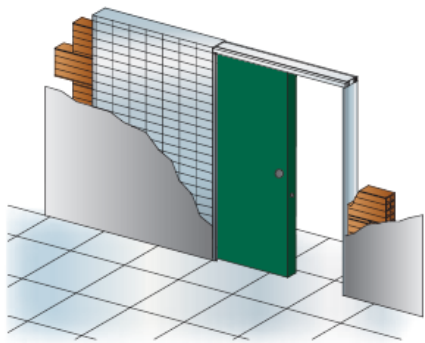

Napríklad:

chcem mať čistý priechod 800mm dvere v tabuľke si nájdem:

- čistý priechod šírka x výška : 800 x 2100mm
- vonkajšie rozmery puzdra šírka x výška
- hotová hrúbka steny, na želanie 105 alebo 125mm
- súvisiace vnútorné rozmery (dôležité pri objednávke dverí)
- potrebný stavebný otvor, len v prípade už existujúcej steny.

Teraz si môžem objednať puzdro.

AKO SPRÁVNE OBJEDNAŤ

SINGOLO B.Z.

SINGOLO BZ MURIVO AKO SPRÁVNE OBJEDNAŤ (rozmary)

ROZMERY SINGOLO B.Z. DO MURIVA

Čistý priechod (mm) Šp x Vp	Rozmery púzdra (mm) Š x V	Hrúbka steny / Vnútorný rozmer (mm) Hr / Vr		Hrúbka steny / Max hrúbka dverí (mm) Hr / Hd		Rozmer dverí (mm)
600 x 2100	1320 x 2150	105/69	125/89	105/43	125/43	615 x (Vp-5mm)
700 x 2100	1520 x 2150	105/69	125/89	105/43	125/43	715 x (Vp-5mm)
800 x 2100	1720 x 2150	105/69	125/89	105/43	125/43	815 x (Vp-5mm)
900 x 2100	1920 x 2150	105/69	125/89	105/43	125/43	915 x (Vp-5mm)
1000 x 2100	2120 x 2150	105/69	125/89	105/43	125/43	1015x (Vp-5mm)
1100 x 2100	2320 x 2150	105/69	125/89	105/43	125/43	1115 x (Vp-5mm)
1200 x 2100	2520 x 2150	105/69	125/89	105/43	125/43	1215 x (Vp-5mm)

SINGOLO BZ MURIVO AKO SPRÁVNE OBJEDNAŤ (rozmary)

ROZMERY SINGOLO B.Z. DO MURIVA (neštandardná výška)

Čistý priechod (mm) Šp x Vp	Rozmery púzdra (mm) Š x V	Hrúbka steny / Vnútný rozmer (mm) Hr / Vr		Hrúbka steny/Max hrúbka dverí (mm) Hr / Hd		Rozmer dverí (mm)
600 x Vp	1320 x (Vp + 50mm)	105/69	125/89	105/43	125/43	615 x (Vp-5mm)
700 x Vp	1520 x (Vp + 50mm)	105/69	125/89	105/43	125/43	715 x (Vp-5mm)
800 x Vp	1720 x (Vp + 50mm)	105/69	125/89	105/43	125/43	815 x (Vp-5mm)
900 x Vp	1920 x (Vp + 50mm)	105/69	125/89	105/43	125/43	915 x (Vp-5mm)
1000 x Vp	2120 x (Vp + 50mm)	105/69	125/89	105/43	125/43	1015 x (Vp-5mm)
1100 x Vp	2320 x (Vp + 50mm)	105/69	125/89	105/43	125/43	1115 x (Vp-5mm)
1200 x Vp	2520 x (Vp + 50mm)	105/69	125/89	105/43	125/43	1215 x (Vp-5mm)