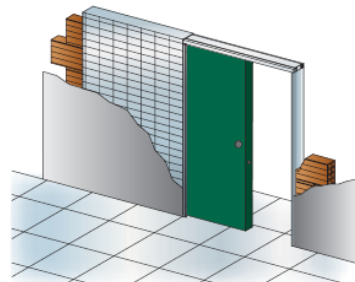

- želaná šírka priechodu (štandard 600,700,800,900,1000,1100,1200mm)
- želaná výška priechodu (2100mm a na objednávku až do 2700mm)
- stavebný otvor (pri existujúcej stene šírka a výška, ktoré je potrebné nechať, aby sa zmestilo puzdro do steny)
- hrúbka steny (štandard 105, 125 berie sa ako už omietnutá stena, ale môžu sa montovať aj na hrubšie steny)
- aký typ dverí namontovať (plné, presklenené alebo celosklenené).

Napríklad:

chcem mať čistý priechod 800mm dvere v tabuľke si nájdem:

- čistý priechod šírka x výška : 800 x 2100mm
- vonkajšie rozmery puzdra šírka x výška
- hotová hrúbka steny, na želanie 105 alebo 125mm
- súvisiace vnútorné rozmery (dôležité pri objednávke dverí)
- potrebný stavebný otvor, len v prípade už existujúcej steny.

Teraz si môžem objednať puzdro.

AKO SPRÁVNE OBJEDNAŤ

SINGOLO B.Z.

SINGOLO BZ MURIVO AKO SPRÁVNE OBJEDNAŤ (rozmary)

ROZMERY SINGOLO B.Z. DO MURIVA

Čistý priechod (mm) Šp x Vp	Rozmery púzdra (mm) Š x V	Hrúbka steny / Vnútorný rozmer (mm) Hr / Vr		Hrúbka steny / Max hrúbka dverí (mm) Hr / Hd		Rozmer dverí (mm)
600 x 2100	1320 x 2150	105/69	125/89	105/43	125/43	615 x (Vp-5mm)
700 x 2100	1520 x 2150	105/69	125/89	105/43	125/43	715 x (Vp-5mm)
800 x 2100	1720 x 2150	105/69	125/89	105/43	125/43	815 x (Vp-5mm)
900 x 2100	1920 x 2150	105/69	125/89	105/43	125/43	915 x (Vp-5mm)
1000 x 2100	2120 x 2150	105/69	125/89	105/43	125/43	1015x (Vp-5mm)
1100 x 2100	2320 x 2150	105/69	125/89	105/43	125/43	1115 x (Vp-5mm)
1200 x 2100	2520 x 2150	105/69	125/89	105/43	125/43	1215 x (Vp-5mm)