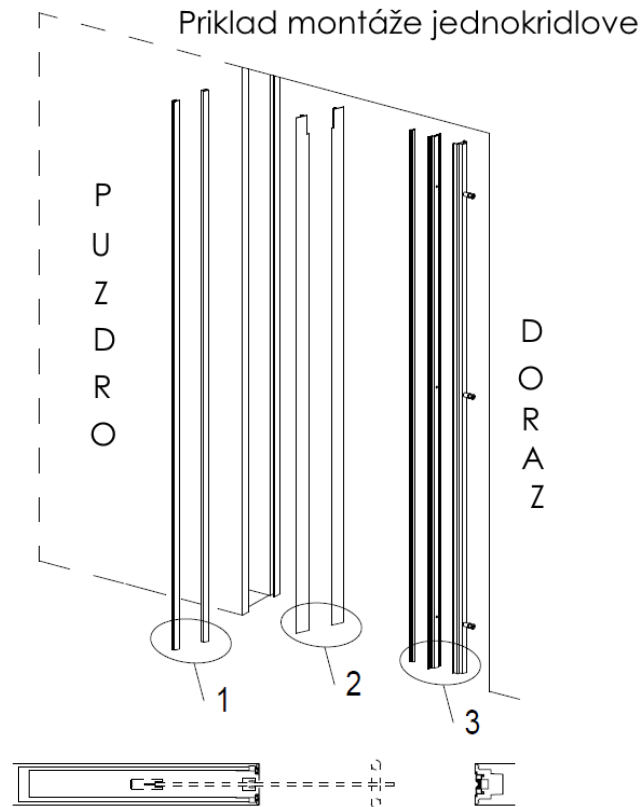

UniTrEx s.r.o.

Stavebné puzdra pre
zasúvacie dvere do steny

SINGOLO BZ PRISLUŠENSTVO

HLINIKOVÉ ADAPTERÝ PRE CELOSKLENENE DVERE

Adaptér na BZ puzdro pre celosklenene dvere do výšky 2100-2700mm

VAROVANIE: Výrobca ručí len za chyby samotného výrobku a jeho výrobných súčastí a nie je zodpovedný za problémy spôsobené nesprávnou montážou, prípadne nedodržiati, montážneho návodu. Pred montážou doporučujeme skontrolovať neporušenosť a kompletnosť výrobku. V prípade zistených chýb kontaktujte svojho predajcu. Chyby v tlači sú vyhradené. Výrobca odmieta zodpovednosť za nedorozumenie, kvôli tlačovým chybám, z dôvodu nesprávneho prepisu a iným chybám. Kopírovanie, aj čiastočné je zakázané. Výrobca si vyhradzuje právo modifikovať výrobok bez predchádzajúceho písomného oznámenia.

Adaptér na BZ puzdro pre celosklenene dvere do výšky 2100-2700mm

- M - hliníkový stĺp uz v dotaci puzdra
- L - hliníkový doraz uz v dotaci
- I - hliníkový doraz pre celoskl.
- Dvere
- N - dorazove tesnenie