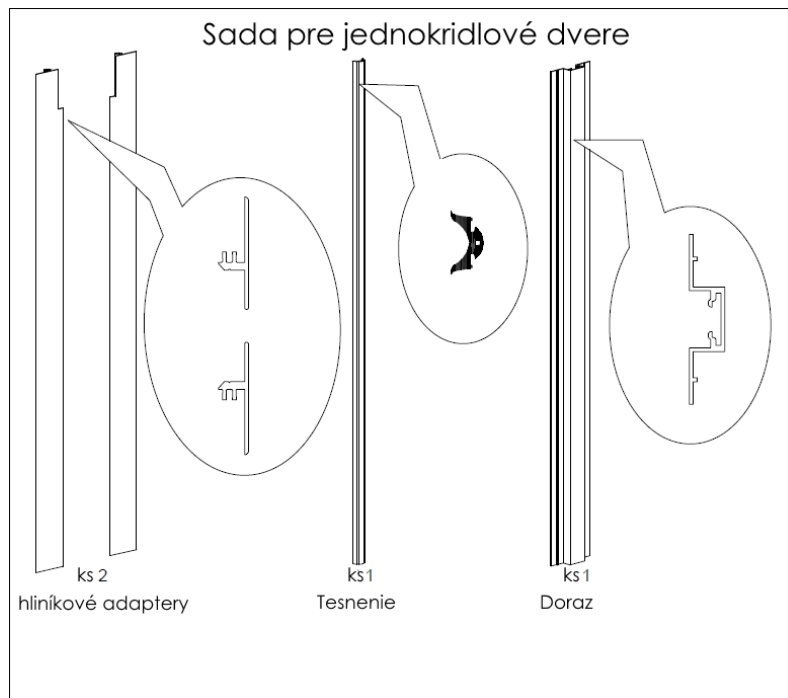

UniTrEx s.r.o.

Stavebné puzdra pre
zasúvacie dvere do steny

SINGOLO BZ PRISLUŠENSTVO

HLINIKOVÉ ADAPTERÝ PRE CELOSKLENENE DVERE

Adaptér na BZ puzdro pre celosklenene dvere do výšky 2100-2700mm

VAROVANIE: Výrobca ručí len za chyby samotného výrobku a jeho výrobných súčastí a nie je zodpovedný za problémy spôsobené nesprávnou montážou, prípadne nedodržiati, montážneho návodu. Pred montážou doporučujeme skontrolovať neporušenosť a kompletnosť výrobku. V prípade zistených chýb kontaktujte svojho predajcu. Chyby v tlači sú vyhradené. Výrobca odmieta zodpovednosť za nedorozumenie, kvôli tlačovým chybám, z dôvodu nesprávneho prepisu a iným chybám. Kopírovanie, aj čiastočné je zakázané. Výrobca si vyhradzuje právo modifikovať výrobok bez predchádzajúceho písomného oznámenia.

Adaptér na BZ puzdro pre celosklenene dvere do výšky 2100-2700mm

- M - hliníkový stĺp uz v dotaci puzdra
- L - hliníkový doraz uz v dotaci
- I - hliníkový doraz pre celoskl.
- Dvere
- N - dorazove tesnenie