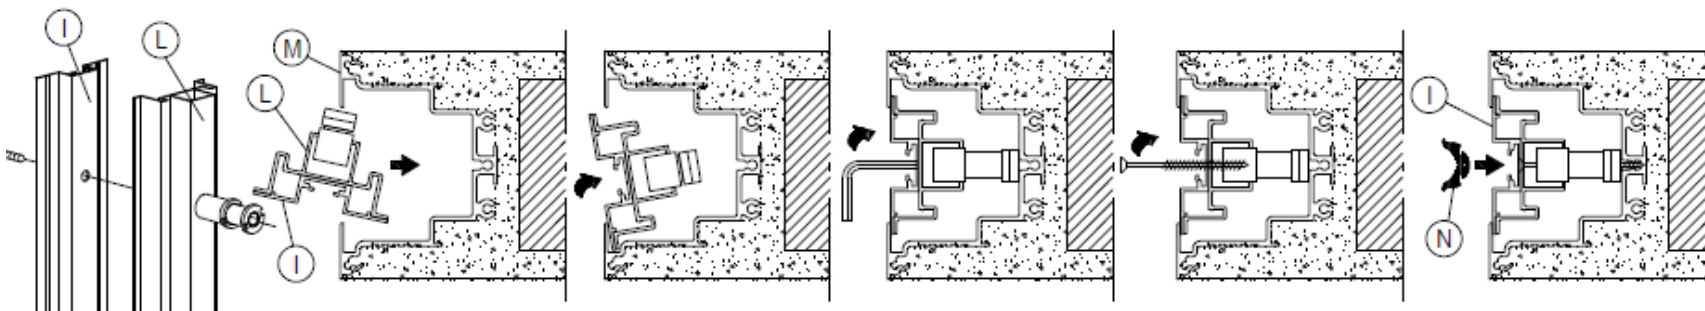

UniTrEx s.r.o.

Stavebné puzdra pre
zasúvacie dvere do steny

SINGOLO BZ PRISLUŠENSTVO

HLINIKOVÉ ADAPTERÝ PRE CELOSKLENENE DVERE

Adaptér na BZ puzdro pre celosklenene dvere do výšky 2100-2700mm

VAROVANIE: Výrobca ručí len za chyby samotného výrobku a jeho výrobných súčastí a nie je zodpovedný za problémy spôsobené nesprávnou montážou, prípadne nedodržiati, montážneho návodu. Pred montážou doporučujeme skontrolovať neporušenosť a kompletnosť výrobku. V prípade zistených chýb kontaktujte svojho predajcu. Chyby v tlači sú vyhradené. Výrobca odmieta zodpovednosť za nedorozumenie, kvôli tlačovým chybám, z dôvodu nesprávneho prepisu a iným chybám. Kopírovanie, aj čiastočné je zakázané. Výrobca si vyhradzuje právo modifikovať výrobok bez predchádzajúceho písomného oznámenia.

Adaptér na BZ puzdro pre celosklenene dvere do výšky 2100-2700mm

- M - hliníkový stĺp uz v dotaci puzdra
- L - hliníkový doraz uz v dotaci
- I - hliníkový doraz pre celoskl.
- Dvere
- N - dorazove tesnenie