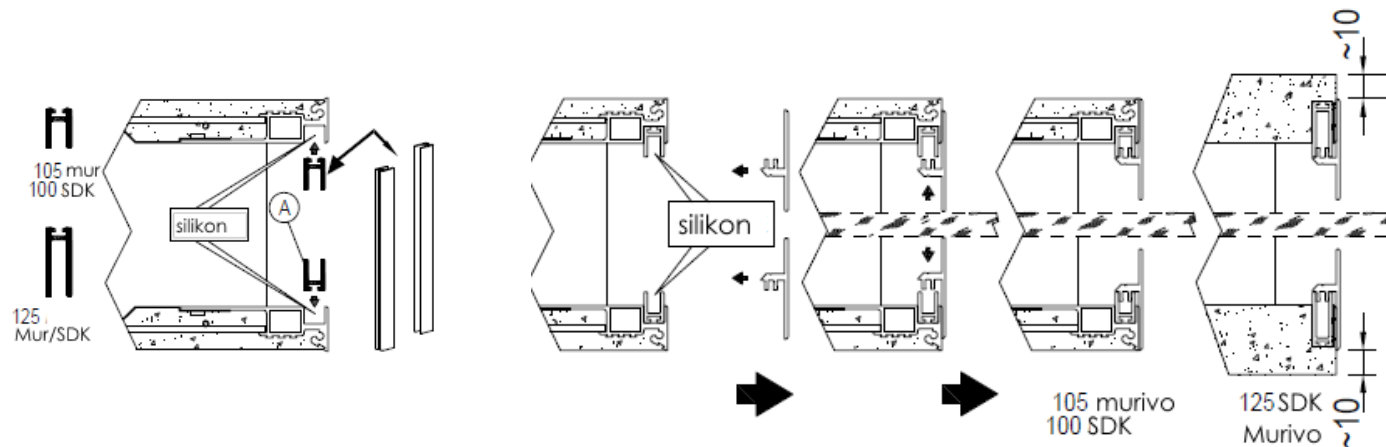

UniTrEx s.r.o.

Stavebné puzdra pre
zasúvacie dvere do steny

SINGOLO BZ PRISLUŠENSTVO

HLINIKOVÉ ADAPTERÝ PRE CELOSKLENENE DVERE

Adaptér na BZ puzdro pre celosklenene dvere do výšky 2100-2700mm

VAROVANIE: Výrobca ručí len za chyby samotného výrobku a jeho výrobných súčastí a nie je zodpovedný za problémy spôsobené nesprávnou montážou, prípadne nedodržiati, montážneho návodu. Pred montážou doporučujeme skontrolovať neporušenosť a kompletnosť výrobku. V prípade zistených chýb kontaktujte svojho predajcu. Chyby v tlači sú vyhradené. Výrobca odmieta zodpovednosť za nedorozumenie, kvôli tlačovým chybám, z dôvodu nesprávneho prepisu a iným chybám. Kopírovanie, aj čiastočné je zakázané. Výrobca si vyhradzuje právo modifikovať výrobok bez predchádzajúceho písomného oznámenia.

Adaptér na BZ puzdro pre celosklenene dvere do výšky 2100-2700mm

- M - hliníkový stĺp uz v dotaci puzdra
- L - hliníkový doraz uz v dotaci
- I - hliníkový doraz pre celoskl.
- Dvere
- N - dorazove tesnenie