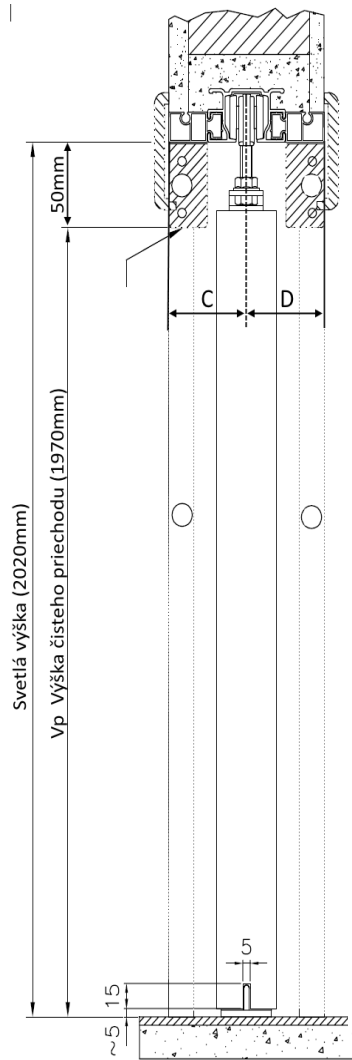

# TECHNICKÝ LIST

## Maximálna hrúbka dverí

	Murovaná priečka		Sadrokartón	
Hotová priečka (mm)	105	125	100	125
Vnútorný rozmer puzdra (mm)	69	89	54	69
Maximálna hrúbka dverí (mm)	<b>50</b>	<b>70</b>	<b>40</b>	<b>50</b>