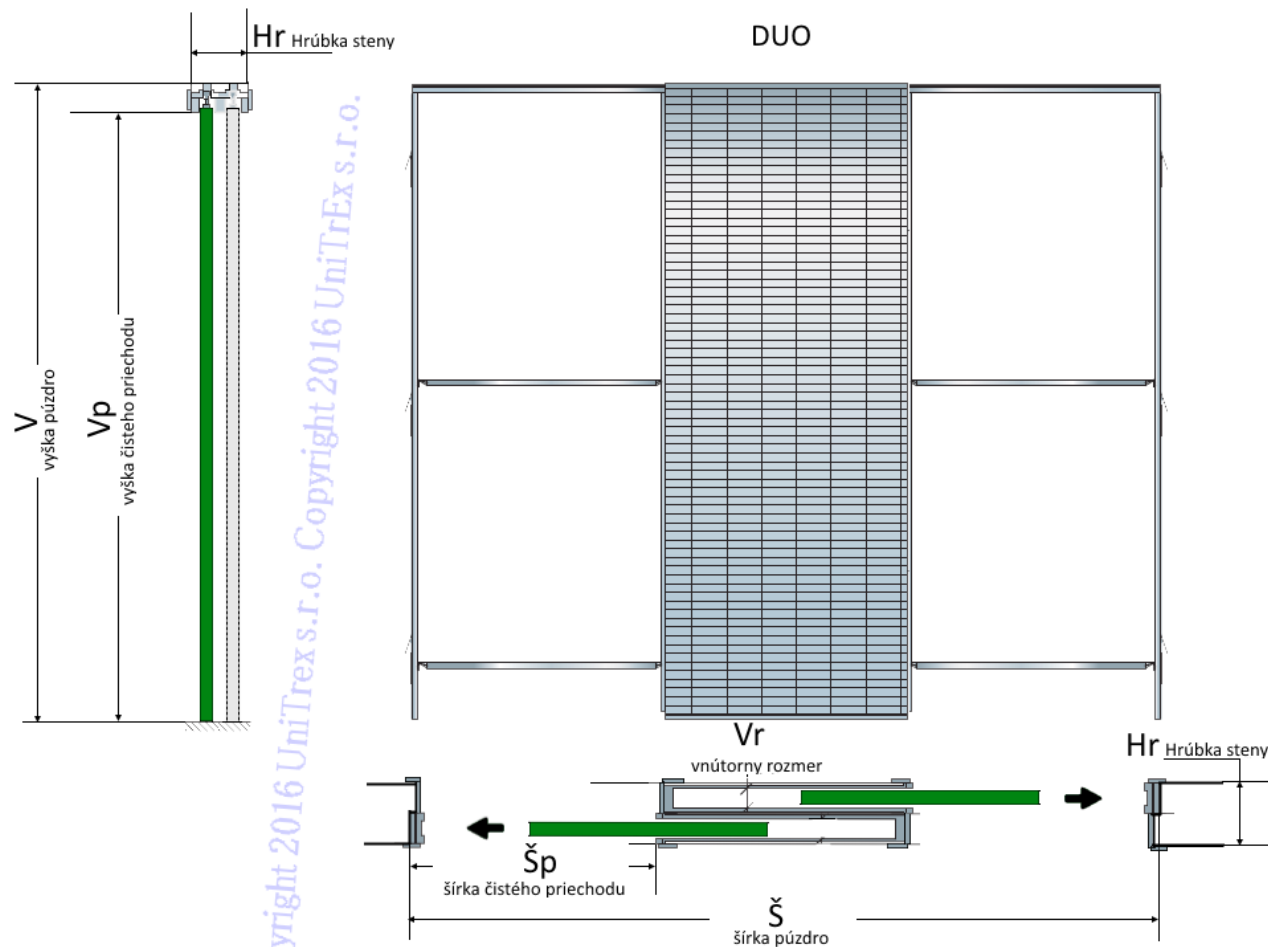

AKO SPRÁVNE OBJEDNAŤ

UNITREX S.r.o.