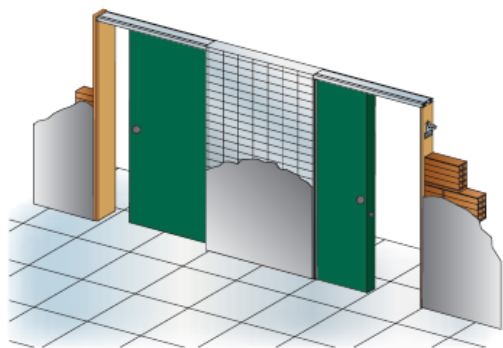

DUO MURIVO AKO SPRÁVNE OBJEDNAŤ (rozmery)

UNI TREX

Prave