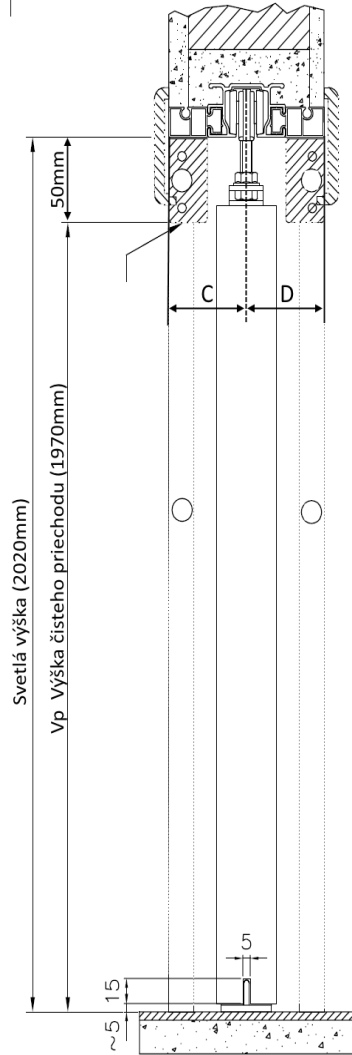

## Maximálna hrúbka dverí

	Murovaná priečka		Sadrokartón	
	105	125	100	125
Hotová priečka (mm)	105	125	100	125
Vnútorňý rozmer puzdra (mm)	69	89	54	69
Maximálna hrúbka dverí (mm)	<b>50</b>	<b>70</b>	<b>40</b>	<b>50</b>