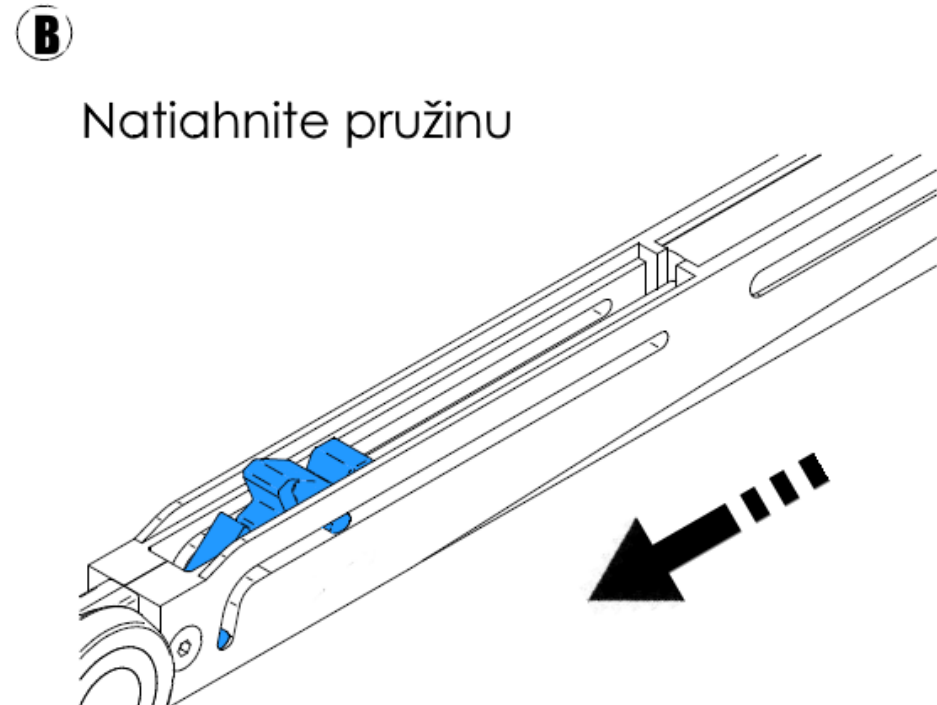

ABS SYSTEM T60 Int (Tichy doraz) Prislušenstvo pre celosklenene dvere

UNI TREX