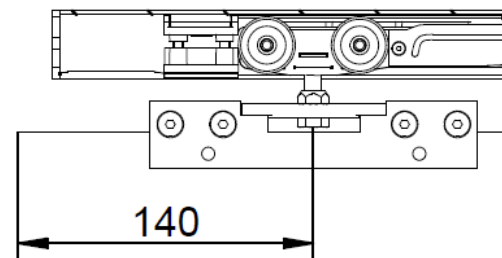

Prislušenstvo pre celosklenene dvere

UNITREX

Drevené kídlo

Sklenené kídlo

M

Skontrolujte správnu
činnosť

N

Zaistite skrutkou
d. 2,9x13mm