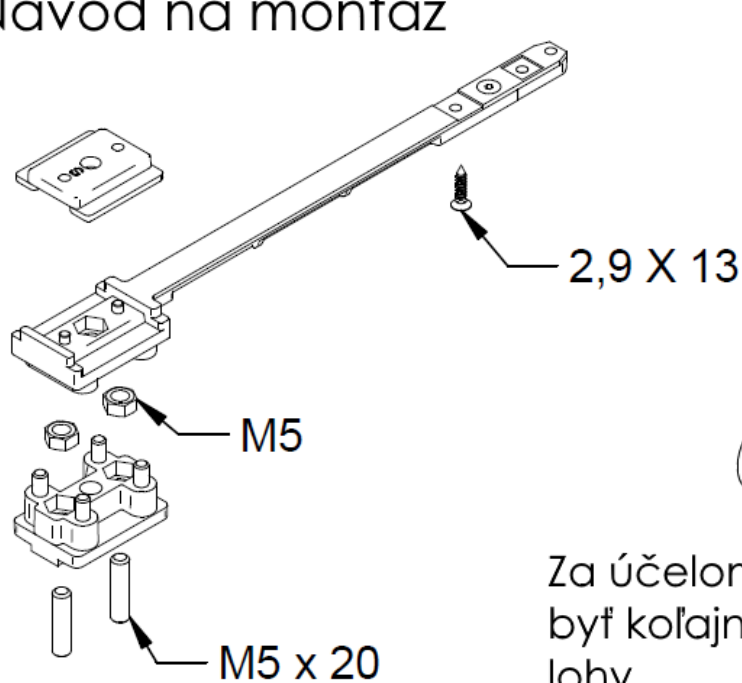

UniTrEx s.r.o.

Stavebné puzdra pre
zasúvacie dvere do steny

SINGOLO BZ PRISLUŠENSTVO

ABS SYSTEM T60 Int. (Tichy doraz pre drevene a celosklenene dvere)

ABS SYSTEM T60 Int (Tichy doraz)

Prislušenstvo pre drevene dvere a celosklenene dvere

UNI TREX

UniTrEx s.r.o.

ABS SYSTEM INT 60 T

Návod na montáž

Za účelom správnej činnosti brzdového systému musí byť koľajnica dokonale vyrovnaná do vodorovnej polohy

ABS SYSTEM T60 Int (Tichy doraz) Prislušenstvo pre celosklenene dvere

Prislušenstvo pre celosklenene dvere

UNITREX

Drevené kídlo

Sklenené kídlo

M

Skontrolujte správnu
činnosť

N

Zaistite skrutkou
d. 2,9x13mm