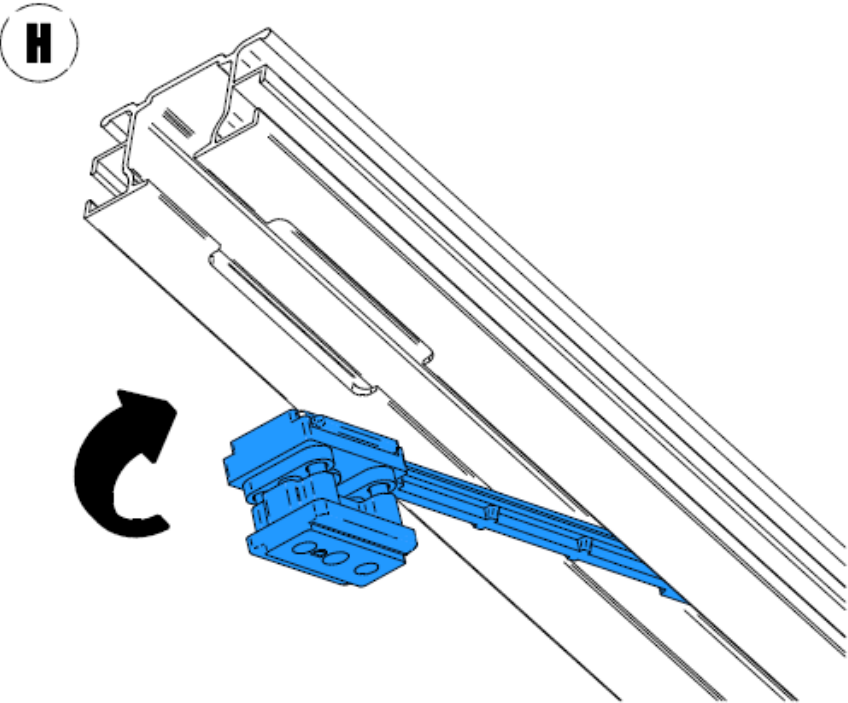

ABS SYSTEM T60 Int (Tichy doraz) Prislušenstvo pre celosklenene dvere

UNITREX

COPY