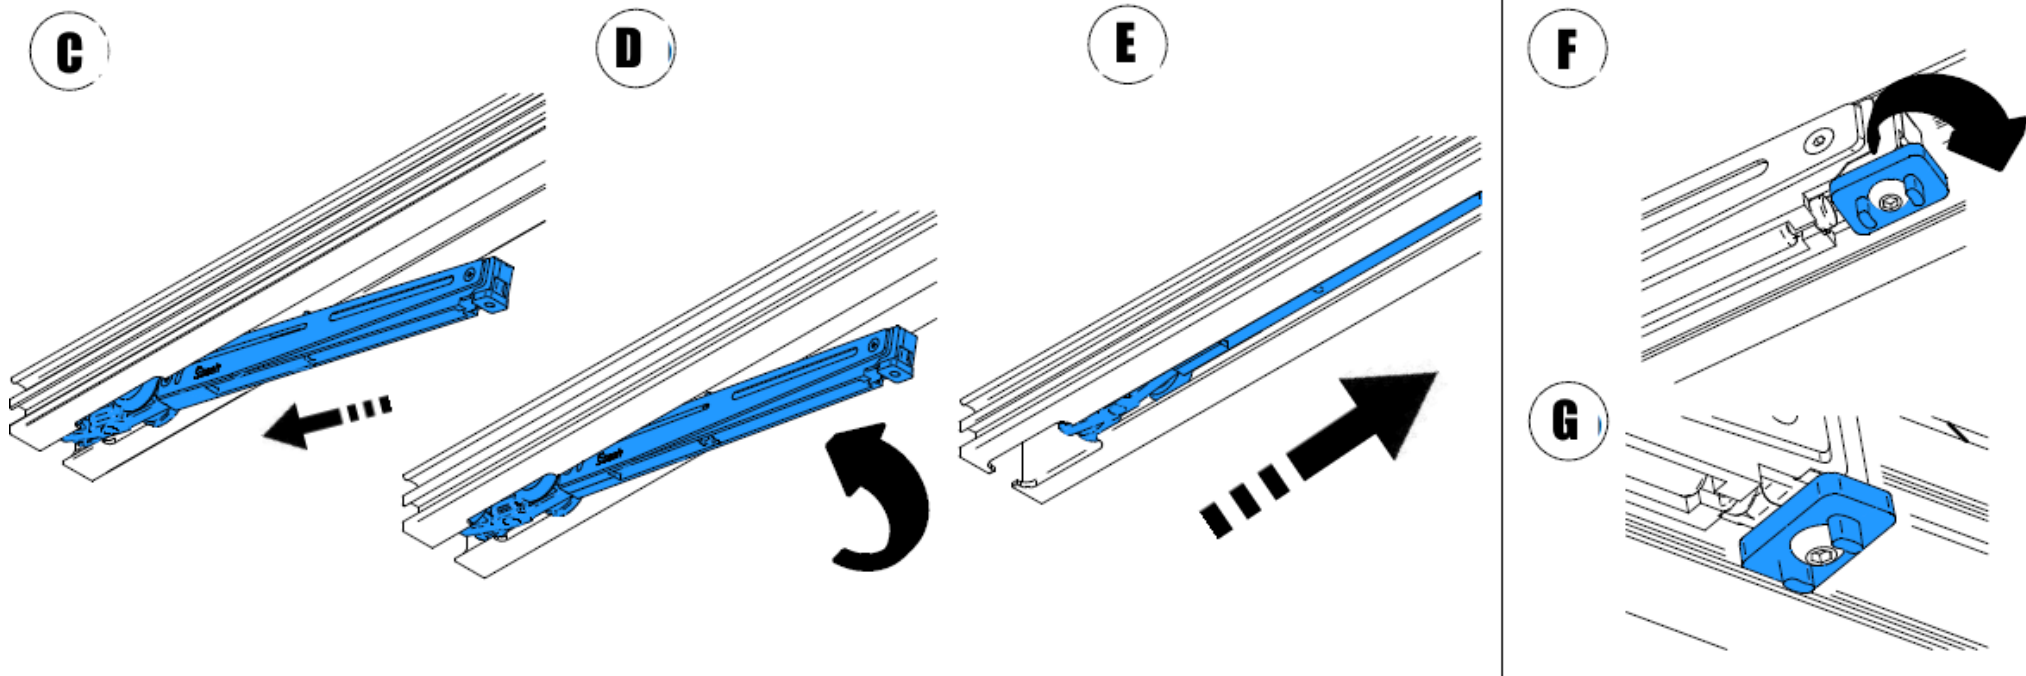

ABS SYSTEM T60 Int (Tichy doraz) Prislušenstvo pre celosklenene dvere

UNITREX

COPY