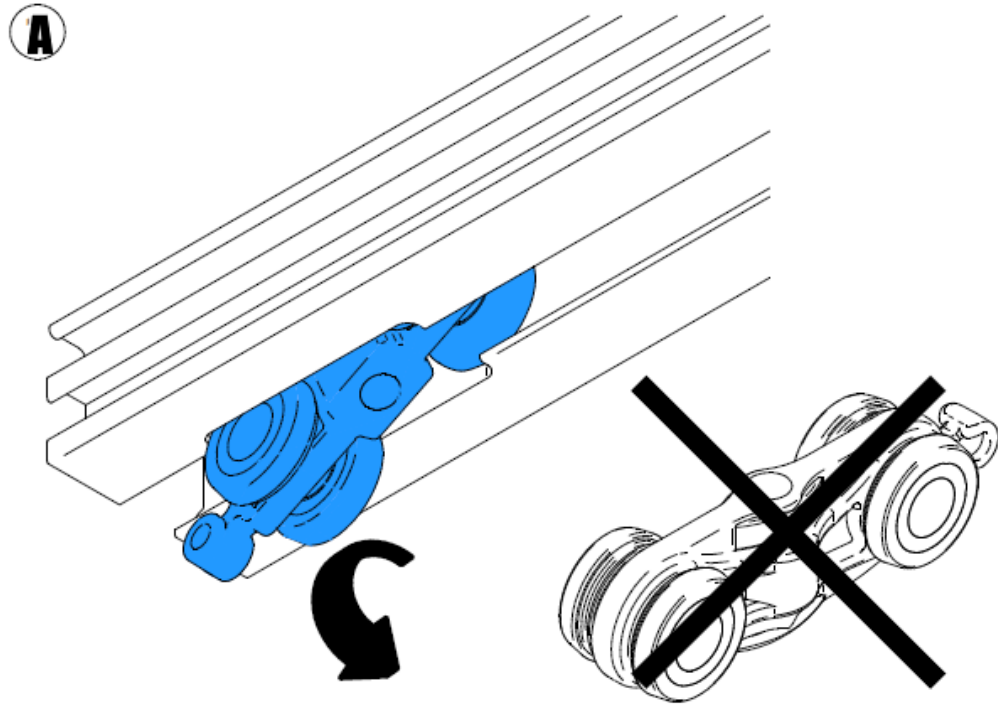

ABS SYSTEM T60 Int (Tichy doraz) Prislušenstvo pre celosklenene dvere

UNI TREX