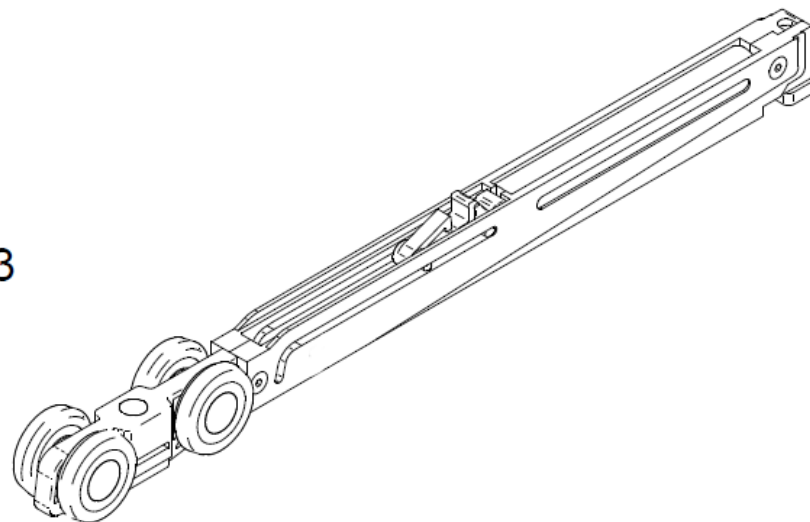

UniTrEx s.r.o.

Stavebné puzdra pre
zasúvacie dvere do steny

SINGOLO BZ PRISLUŠENSTVO

ABS SYSTEM T60 Int. (Tichy doraz pre drevene a celosklenene dvere)

ABS SYSTEM T60 Int (Tichy doraz)

Prislušenstvo pre drevene dvere a celosklenene dvere

UNI TREX

UniTrEx s.r.o.

ABS SYSTEM INT 60 T

Návod na montáž

Za účelom správnej činnosti brzdového systému musí byť koľajnica dokonale vyrovnaná do vodorovnej polohy

ABS SYSTEM T60 Int (Tichy doraz) Prislušenstvo pre celosklenene dvere

Prislušenstvo pre celosklenene dvere

UNITREX

Drevené kídlo

Sklenené kídlo

M

Skontrolujte správnu
činnosť

N

Zaistite skrutkou
d. 2,9x13mm