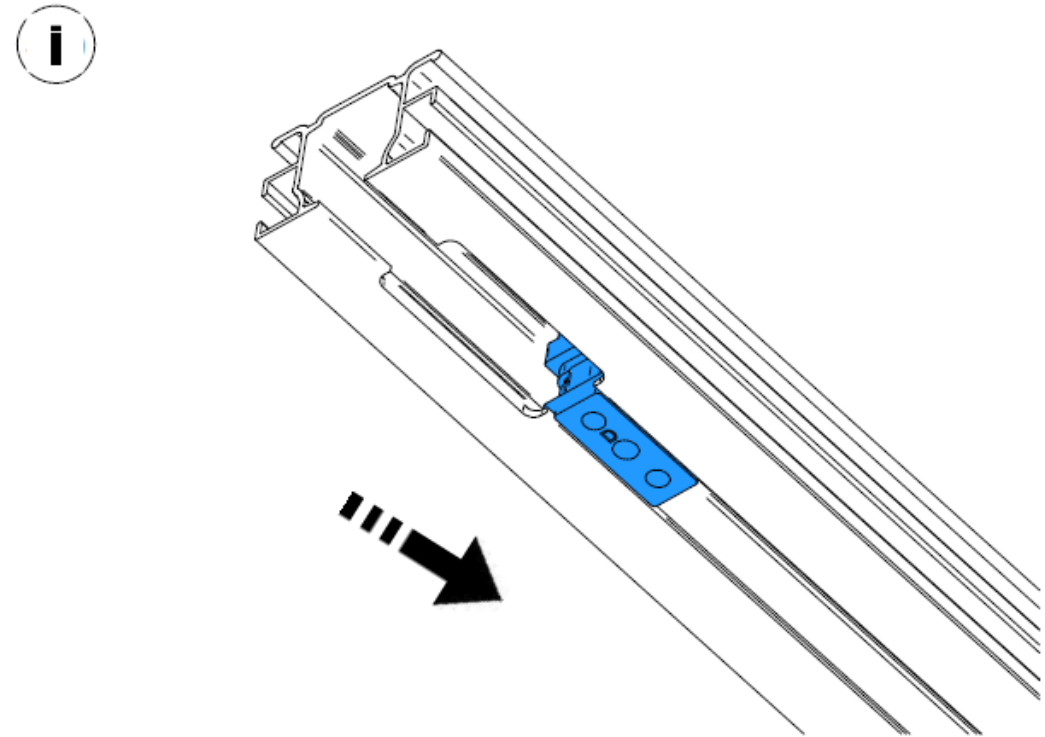

ABS SYSTEM T60 Int (Tichy doraz) Prislušenstvo pre celosklenene dvere

UNITREX

COPY