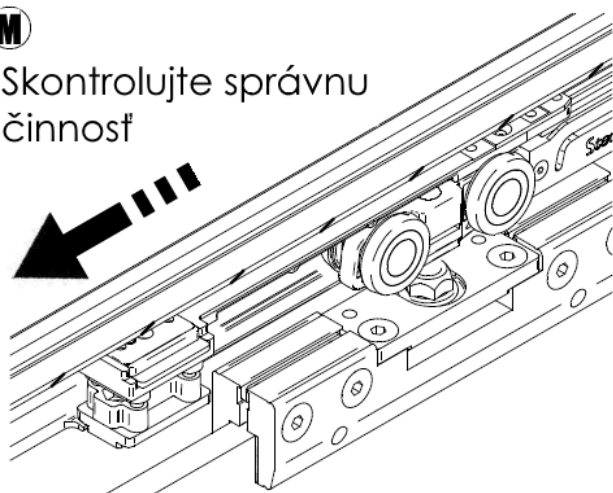

Prislušenstvo pre celosklenene dvere

UNITREX

Drevené kídlo

Sklenené kídlo

M

Skontrolujte správnu
činnosť

N

Zaistite skrutkou
d. 2,9x13mm