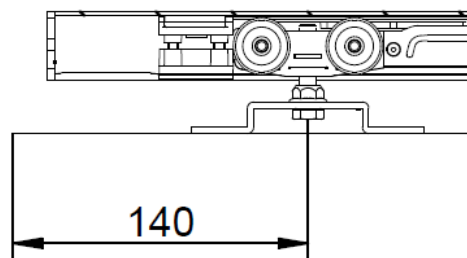

Prislušenstvo pre celosklenene dvere

UNITREX

Drevené kídlo

Sklenené kídlo

M

Skontrolujte správnu
činnosť

N

Zaistite skrutkou
d. 2,9x13mm