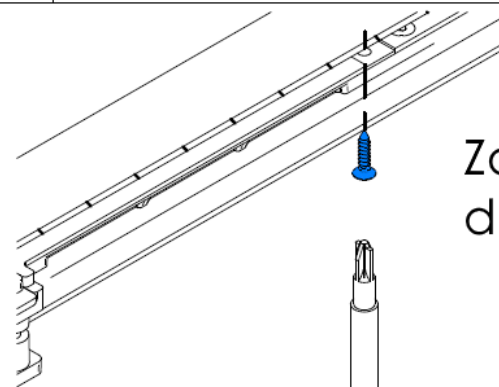

Prislušenstvo pre celosklenene dvere

UNITREX

Drevené kídlo

Sklenené kídlo

M

Skontrolujte správnu
činnosť

N

Zaistite skrutkou
d. 2,9x13mm