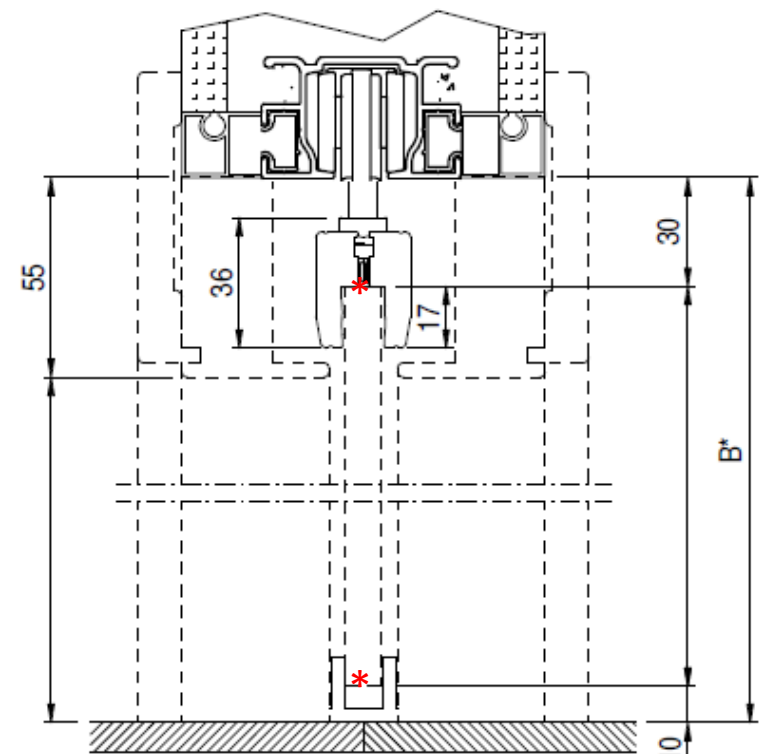

# CELOSKLENENÉ DVERE: SADA KOVANIA

**Upozornenie: \***  
Na stavbe skontrolovať  
rozmery pred výrobou dverí.

SINGOLO BZ			
obchodný priechod	reálny priechod	N°	sklo
L x H	LR x *HR		Lv x Hv
600 x 1800-2700	590 x *1800-2700	1	640 x 1770-2670
700 x 1800-2700	690 x *1800-2700	1	740 x 1770-2670
750 x 1800-2700	740 x *1800-2700	1	790 x 1770-2670
800 x 1800-2700	790 x *1800-2700	1	840 x 1770-2670
900 x 1800-2700	890 x *1800-2700	1	940 x 1770-2670
1000 x 1800-2700	990 x *1800-2700	1	1040 x 1770-2670
1100 x 1800-2700	1090 x *1800-2700	1	1140 x 1770-2670
1200 x 1800-2700	1190 x *1800-2700	1	1240 x 1770-2670