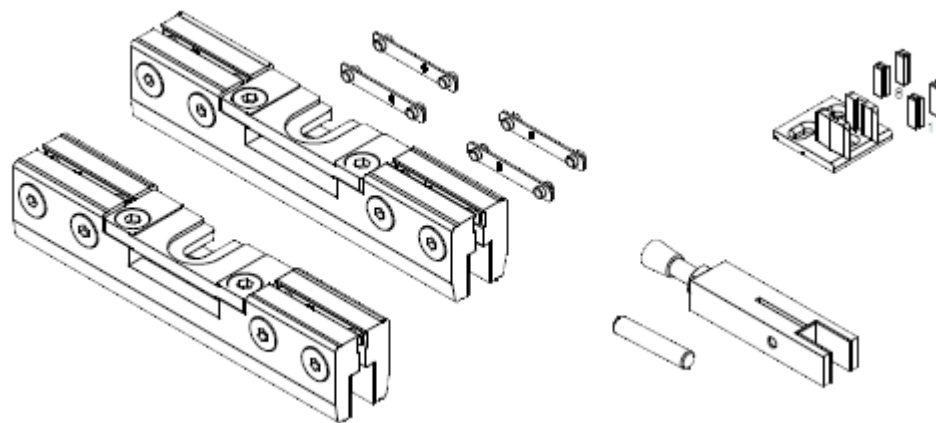

Copyright 2016

UNI TREX S.R.O.

Čo nájdete v balíku