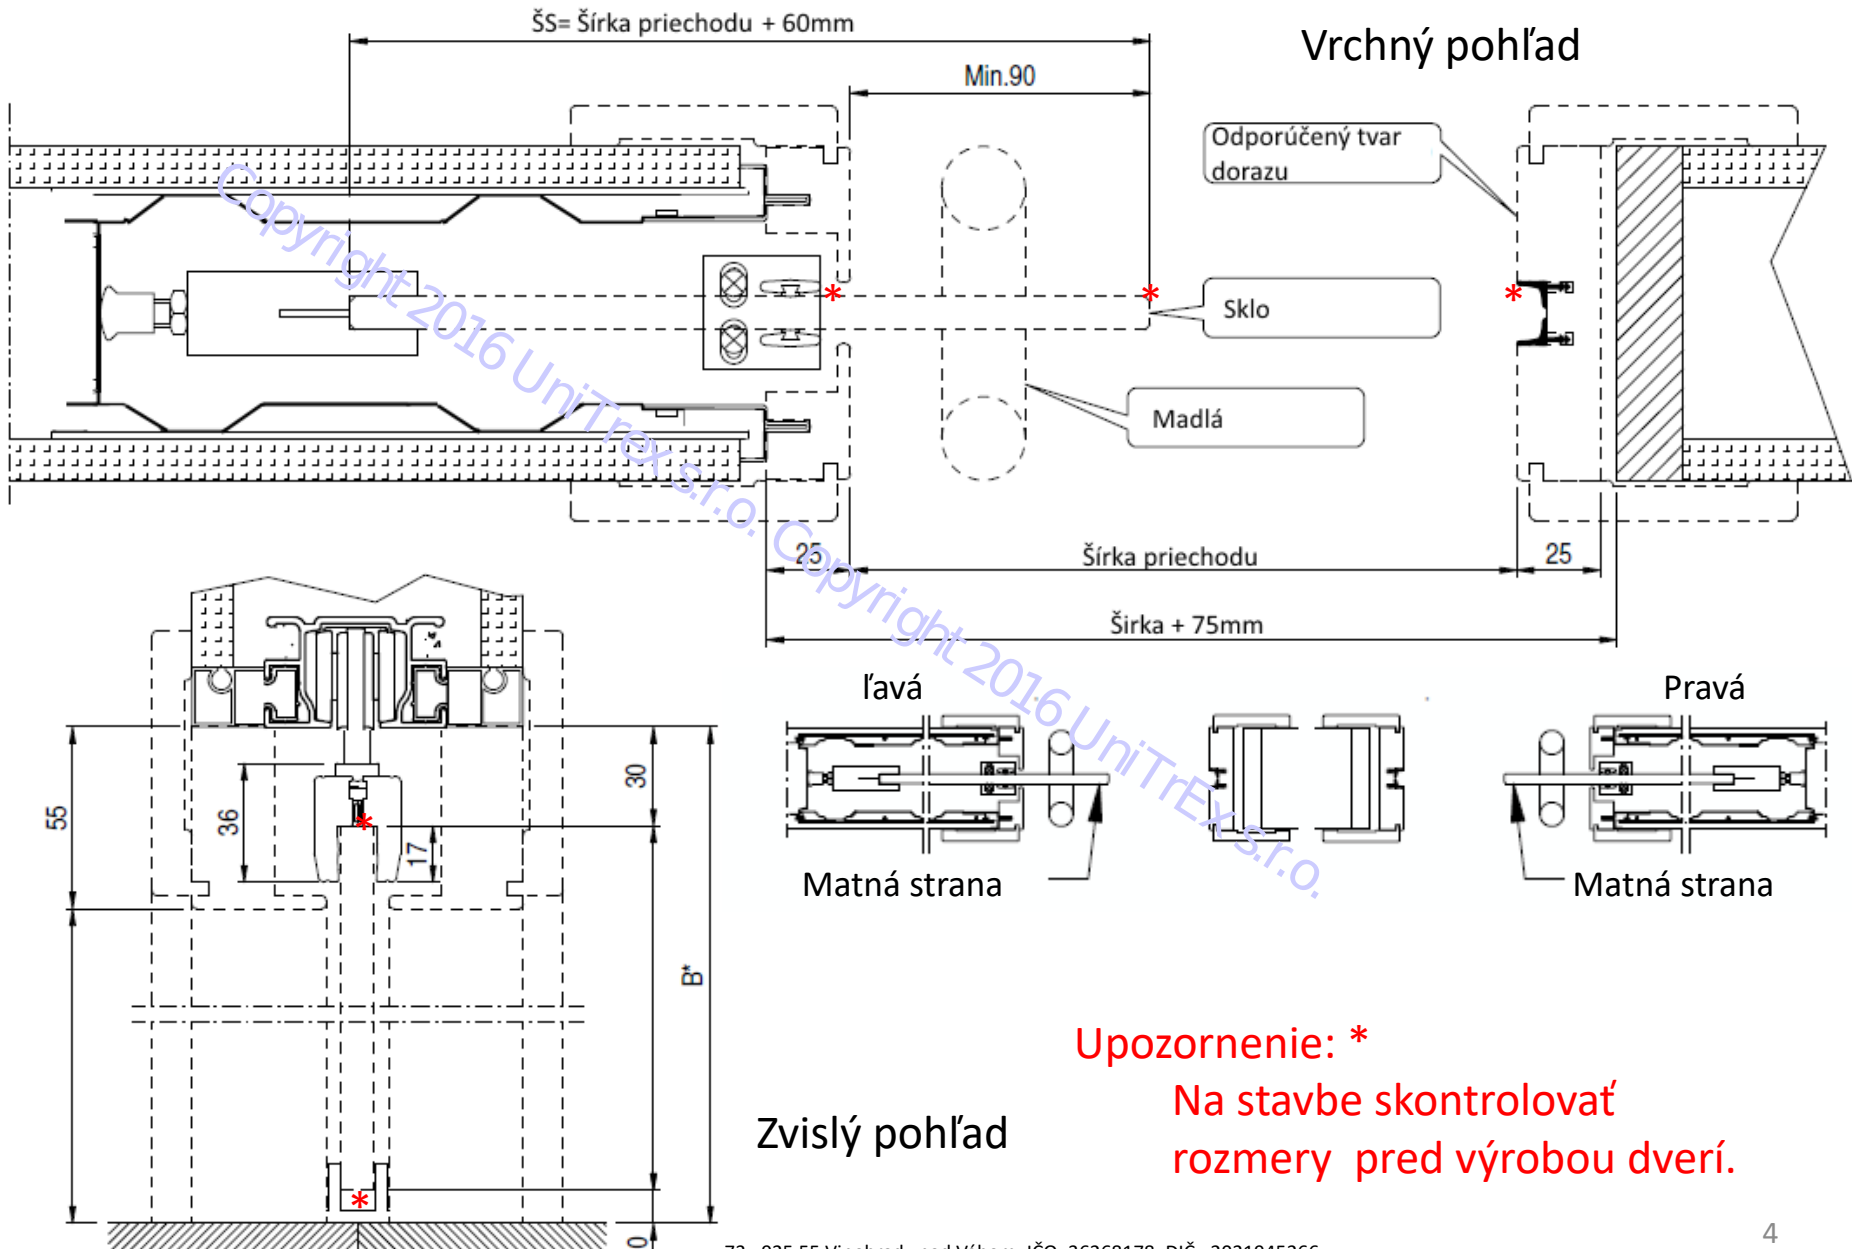

# CELOSKLENENÉ DVERE: SADA KOVANIA

**Upozornenie: \***  
Na stavbe skontrolovať  
rozmery pred výrobou dverí.

SINGOLO BZ			
obchodný priechod	reálny priechod	N°	sklo
L x H	LR x *HR		Lv x Hv
600 x 1800-2700	590 x *1800-2700	1	640 x 1770-2670
700 x 1800-2700	690 x *1800-2700	1	740 x 1770-2670
750 x 1800-2700	740 x *1800-2700	1	790 x 1770-2670
800 x 1800-2700	790 x *1800-2700	1	840 x 1770-2670
900 x 1800-2700	890 x *1800-2700	1	940 x 1770-2670
1000 x 1800-2700	990 x *1800-2700	1	1040 x 1770-2670
1100 x 1800-2700	1090 x *1800-2700	1	1140 x 1770-2670
1200 x 1800-2700	1190 x *1800-2700	1	1240 x 1770-2670