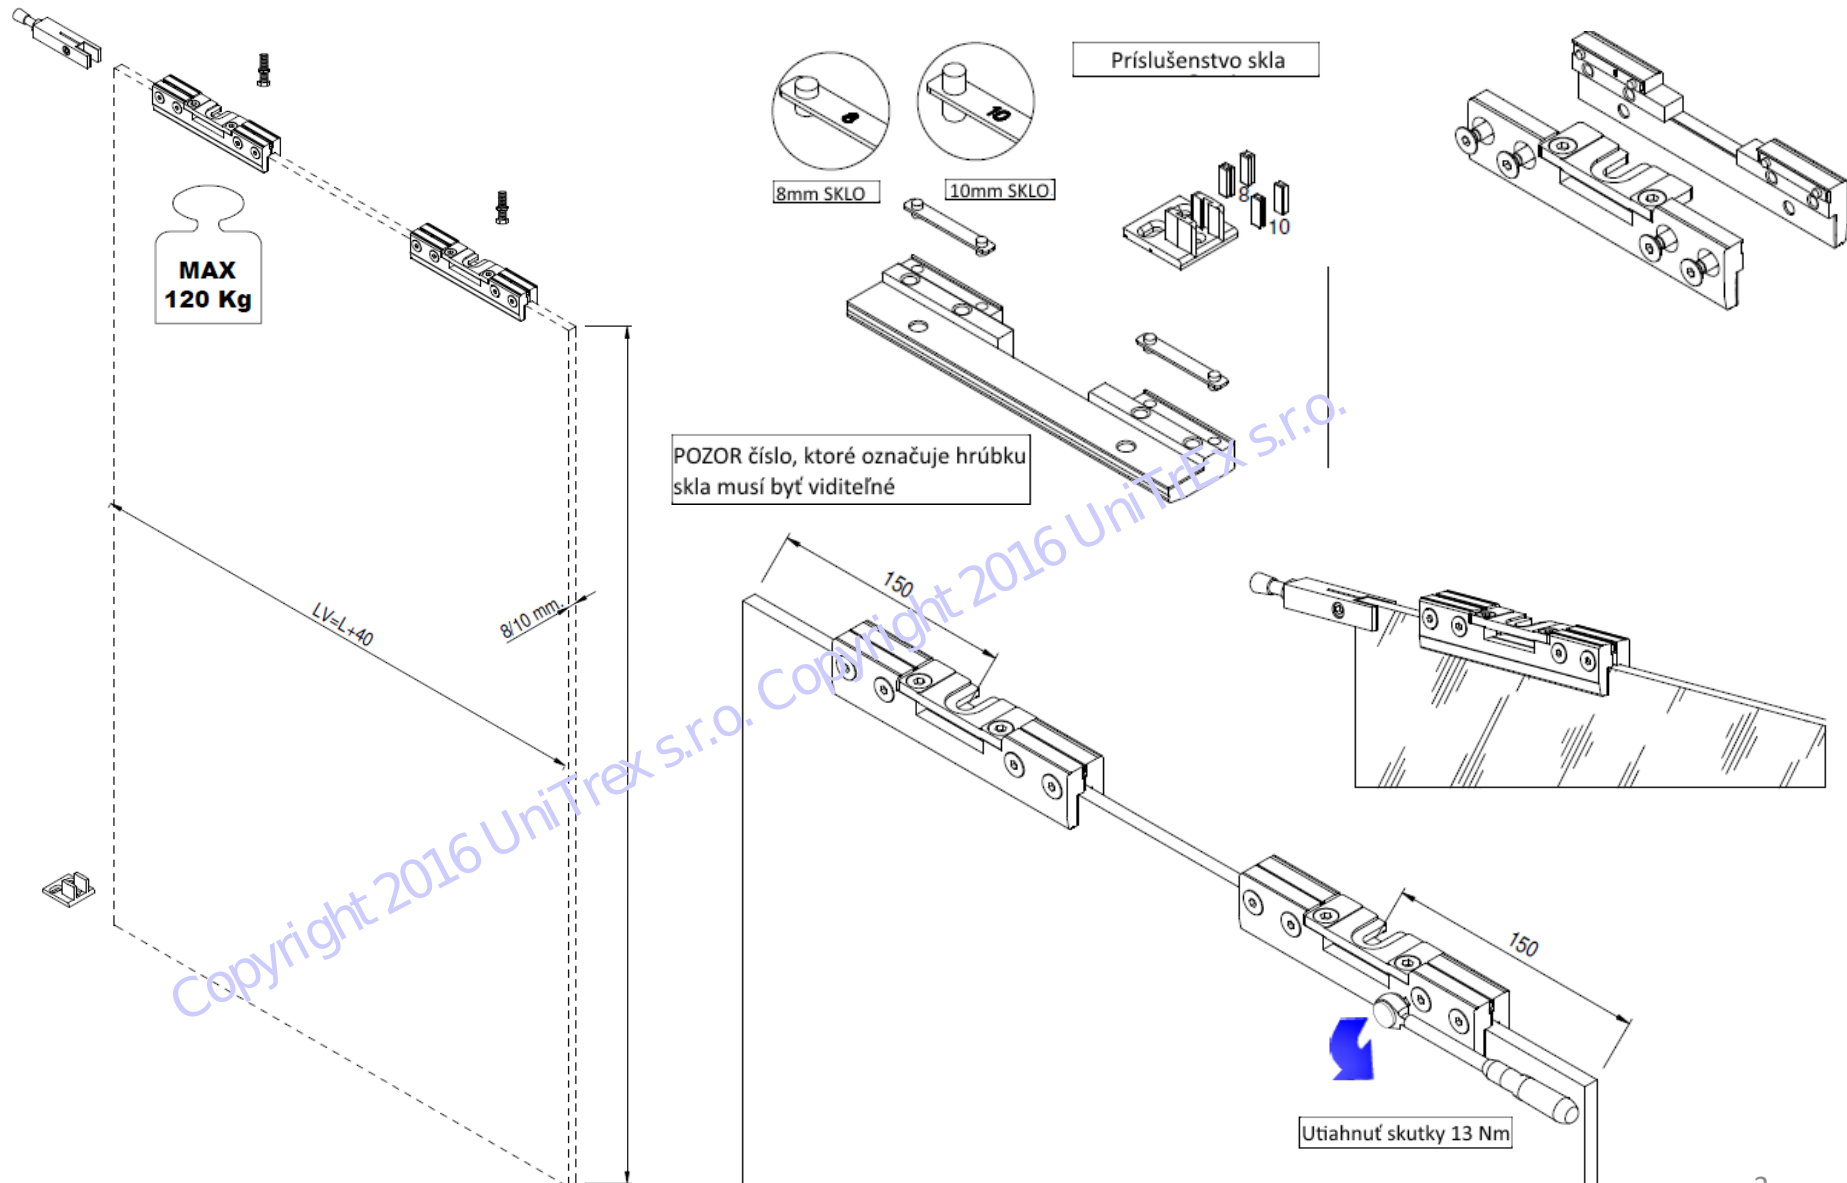

# CELOSKLENENÉ DVERE: SADA KOVANIA

**Upozornenie: \***  
Na stavbe skontrolovať  
rozmery pred výrobou dverí.

SINGOLO BZ			
obchodný priechod	reálny priechod	N°	sklo
L x H	LR x *HR		Lv x Hv
600 x 1800-2700	590 x *1800-2700	1	640 x 1770-2670
700 x 1800-2700	690 x *1800-2700	1	740 x 1770-2670
750 x 1800-2700	740 x *1800-2700	1	790 x 1770-2670
800 x 1800-2700	790 x *1800-2700	1	840 x 1770-2670
900 x 1800-2700	890 x *1800-2700	1	940 x 1770-2670
1000 x 1800-2700	990 x *1800-2700	1	1040 x 1770-2670
1100 x 1800-2700	1090 x *1800-2700	1	1140 x 1770-2670
1200 x 1800-2700	1190 x *1800-2700	1	1240 x 1770-2670

# CELOSKLENENÉ DVERE: DOPPIO BZ N.n.M.

DOPPIO BZ			
Obchodni priechod	Realny priechod	SKLO	
L x H	LR x HR*	N°	Lv x Hv
1200 x 1800-2700	1200 x 1800-2700	2	640 x 1770-2670
1400 x 1800-2700	1400 x 1800-2700	2	740 x 1770-2670
1600 x 1800-2700	1600 x 1800-2700	2	840 x 1770-2670
1800 x 1800-2700	1800 x 1800-2700	2	940 x 1770-2670
2000 x 1800-2700	2000 x 1800-2700	2	1040 x 1770-2670
2200 x 1800-2700	2200 x 1800-2700	2	1140 x 1770-2670
2400 x 1800-2700	2400 x 1800-2700	2	1240 x 1770-2670