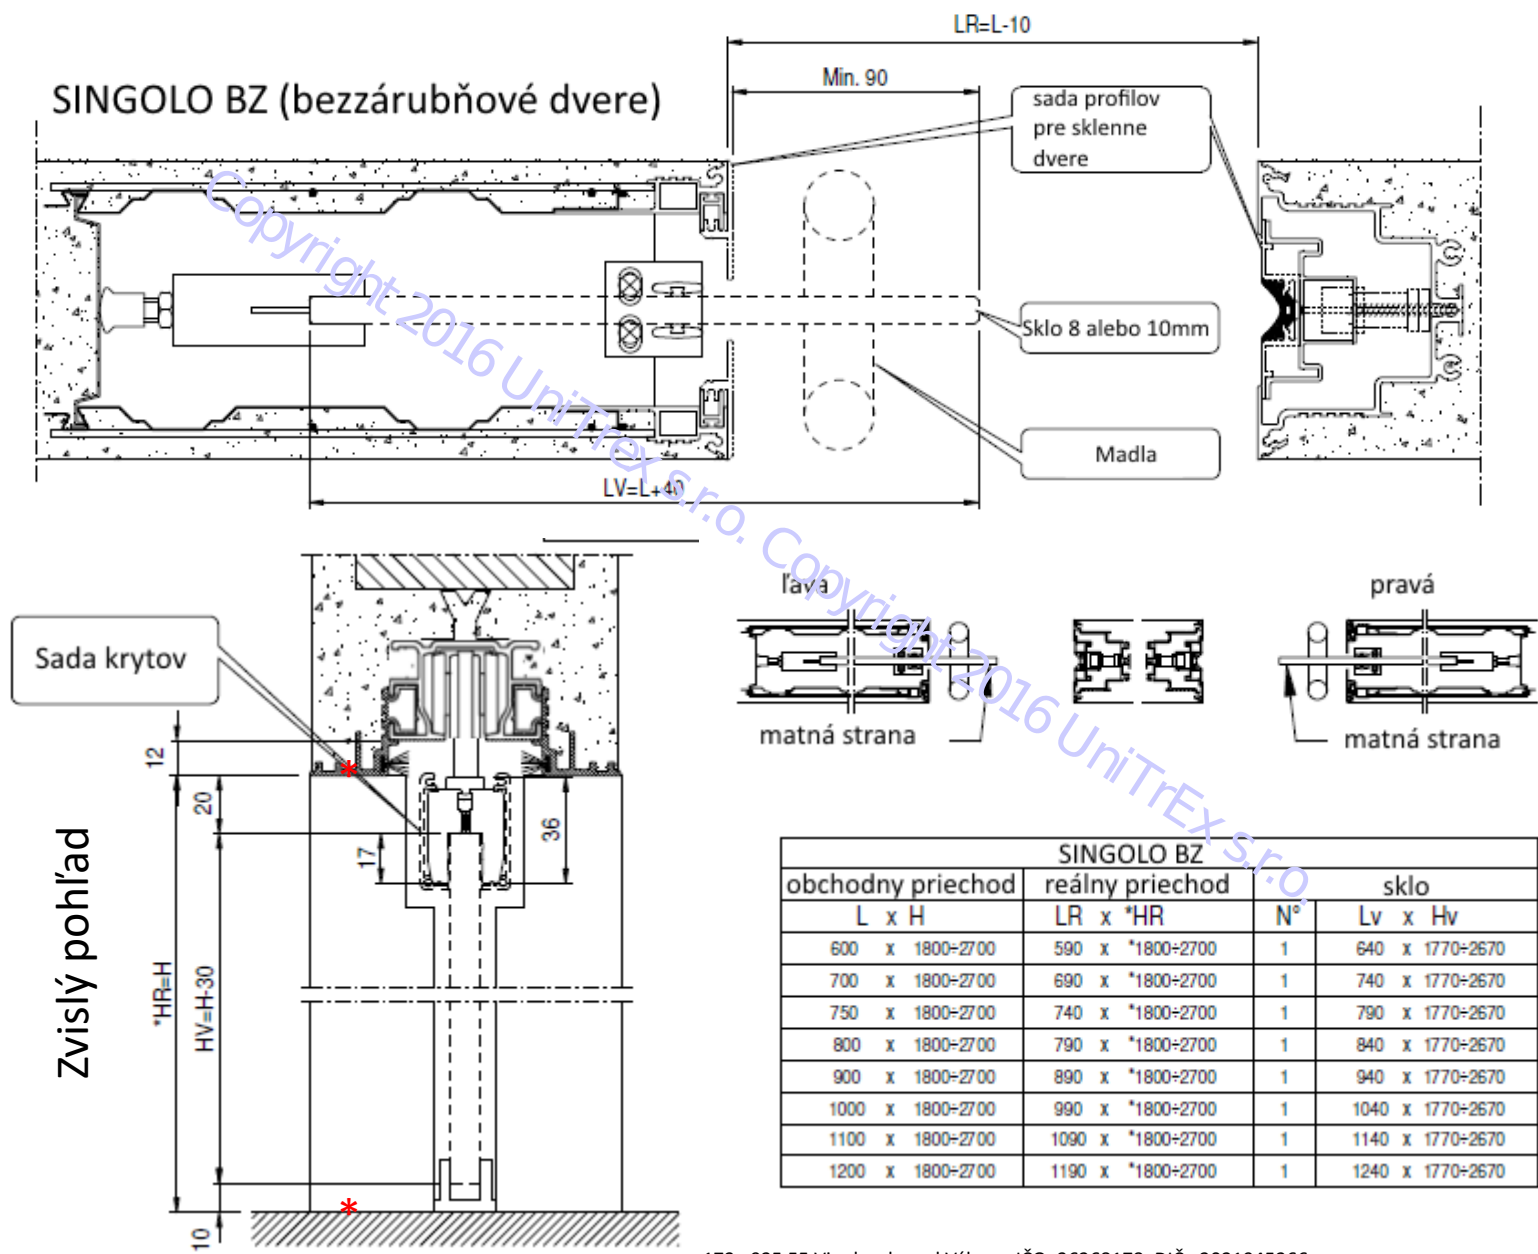

# CELOSKLENENÉ DVERE: SADA KOVANIA

**Upozornenie: \***  
Na stavbe skontrolovať  
rozmery pred výrobou dverí.

SINGOLO BZ			
obchodný priechod	reálny priechod	N°	sklo
L x H	LR x *HR		Lv x Hv
600 x 1800-2700	590 x *1800-2700	1	640 x 1770-2670
700 x 1800-2700	690 x *1800-2700	1	740 x 1770-2670
750 x 1800-2700	740 x *1800-2700	1	790 x 1770-2670
800 x 1800-2700	790 x *1800-2700	1	840 x 1770-2670
900 x 1800-2700	890 x *1800-2700	1	940 x 1770-2670
1000 x 1800-2700	990 x *1800-2700	1	1040 x 1770-2670
1100 x 1800-2700	1090 x *1800-2700	1	1140 x 1770-2670
1200 x 1800-2700	1190 x *1800-2700	1	1240 x 1770-2670