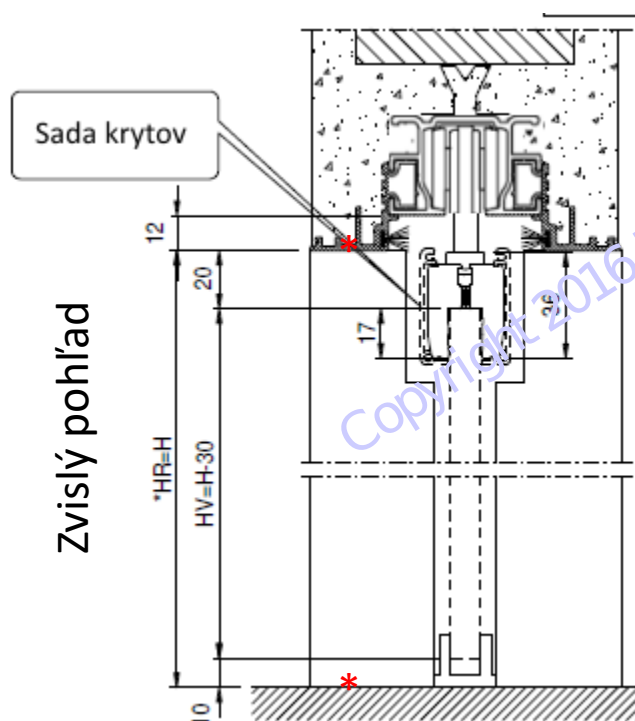

CELOSKLENENÉ DVERE: DOPPIO BZ N.n.M.

DOPPIO BZ			
Obchodni priechod	Realny priechod	SKLO	
L x H	LR x HR*	N°	Lv x Hv
1200 x 1800-2700	1200 x 1800-2700	2	640 x 1770-2670
1400 x 1800-2700	1400 x 1800-2700	2	740 x 1770-2670
1600 x 1800-2700	1600 x 1800-2700	2	840 x 1770-2670
1800 x 1800-2700	1800 x 1800-2700	2	940 x 1770-2670
2000 x 1800-2700	2000 x 1800-2700	2	1040 x 1770-2670
2200 x 1800-2700	2200 x 1800-2700	2	1140 x 1770-2670
2400 x 1800-2700	2400 x 1800-2700	2	1240 x 1770-2670

Upozornenie: *
Na stavbe skontrolovať
rozmiery pred výrobou dverí.

Vrchný pohľad