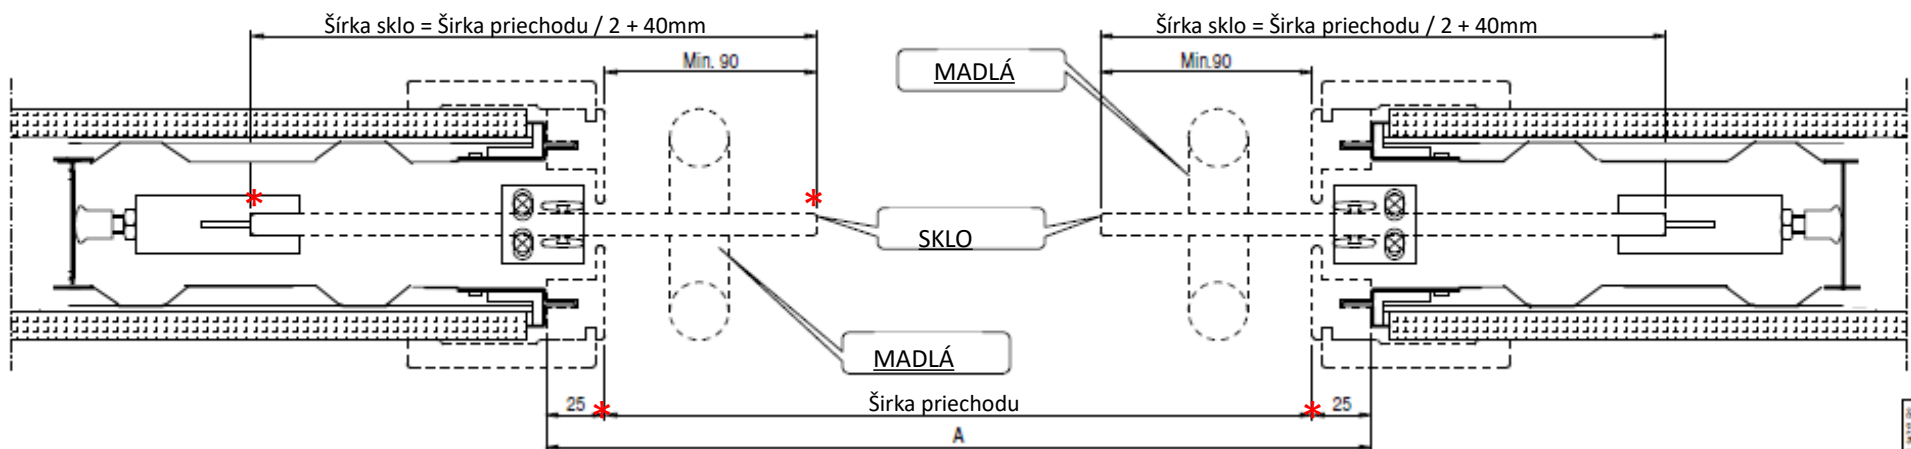

# CELOSKLENENÉ DVERE: SADA KOVANIA

**Upozornenie: \***  
Na stavbe skontrolovať  
rozmery pred výrobou dverí.

SINGOLO BZ			
obchodný priechod	reálny priechod	N°	sklo
L x H	LR x *HR		Lv x Hv
600 x 1800-2700	590 x *1800-2700	1	640 x 1770-2670
700 x 1800-2700	690 x *1800-2700	1	740 x 1770-2670
750 x 1800-2700	740 x *1800-2700	1	790 x 1770-2670
800 x 1800-2700	790 x *1800-2700	1	840 x 1770-2670
900 x 1800-2700	890 x *1800-2700	1	940 x 1770-2670
1000 x 1800-2700	990 x *1800-2700	1	1040 x 1770-2670
1100 x 1800-2700	1090 x *1800-2700	1	1140 x 1770-2670
1200 x 1800-2700	1190 x *1800-2700	1	1240 x 1770-2670