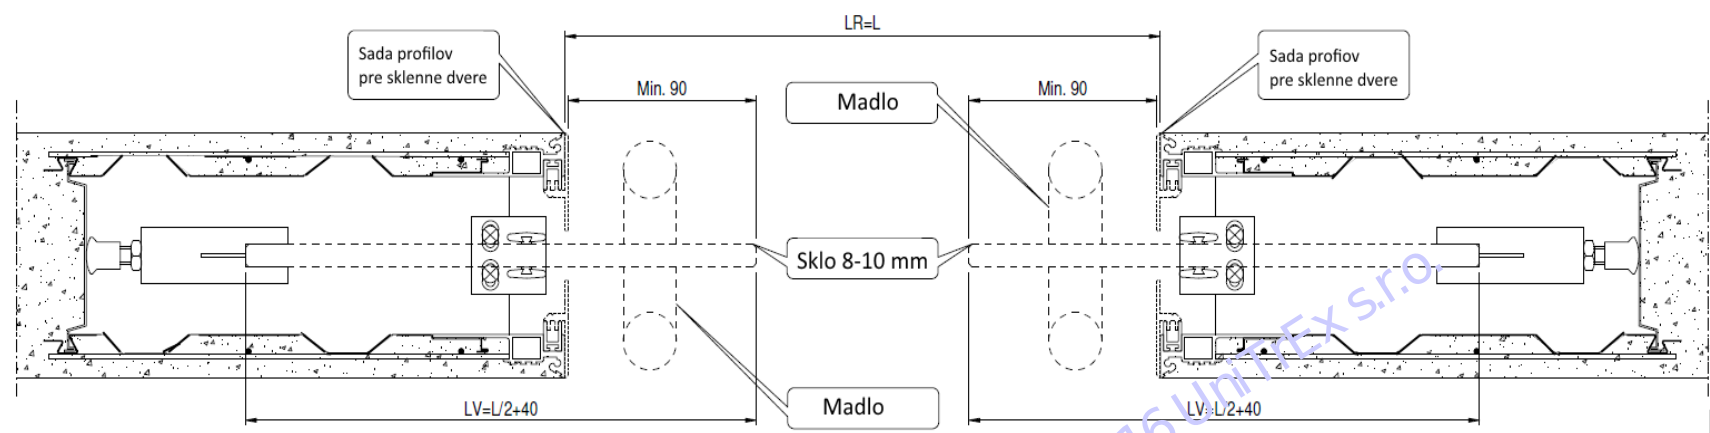

CELOSKLENENÉ DVERE: DOPPIO BZ N.n.M.

DOPPIO BZ			
Obchodni priechod	Realny priechod	SKLO	
L x H	LR x HR*	N°	Lv x Hv
1200 x 1800-2700	1200 x 1800-2700	2	640 x 1770-2670
1400 x 1800-2700	1400 x 1800-2700	2	740 x 1770-2670
1600 x 1800-2700	1600 x 1800-2700	2	840 x 1770-2670
1800 x 1800-2700	1800 x 1800-2700	2	940 x 1770-2670
2000 x 1800-2700	2000 x 1800-2700	2	1040 x 1770-2670
2200 x 1800-2700	2200 x 1800-2700	2	1140 x 1770-2670
2400 x 1800-2700	2400 x 1800-2700	2	1240 x 1770-2670

Upozornenie: *
Na stavbe skontrolovať
rozmiery pred výrobou dverí.

Vrchný pohľad