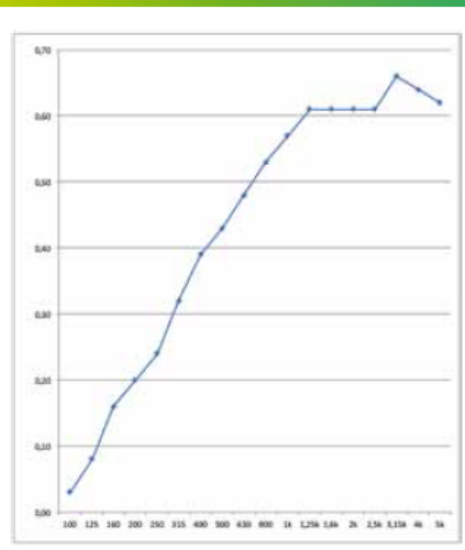

Poznámka: výroba panelu na mieru možná

Typ inštalácie

Zavesenie s pomocou hmoždínok

Magnetické zavesenie do stropu alebo na stenu

Zavesenie na strop a na stenu pomocou oceľového lanka

SILENT SPACE - hrúbka 30 mm