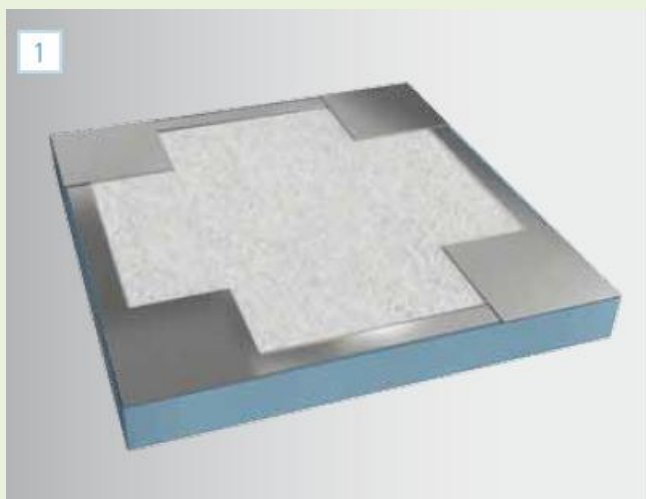

SILENT SPACE je vyrobený z tepelne viazaného polyesterového vlákna s látkovým poťahom, k dispozícii v širokej škále farieb a tvorivých možností, tiež prispôsobiteľné s atramentovou tlačou na predmety vybrané zákazníkom. Isosystem ponúka aj výpočtovú službu veľkosti povrchovej plochy pohlcujúcej zvuk vo vzťahu podľa veľkosti a typu prostredia. Praktické a kreatívne riešenia proti dozvuku pre pohodlie vidieť a počúvať SILENT SPACE je inovatívny panel pohlcujúci zvuk.

Poznámka: výroba panelu na mieru možná

Typ inštalácie

Zavesenie s pomocou hmoždínok

Magnetické zavesenie do stropu alebo na stenu

Zavesenie na strop a na stenu pomocou oceľového lanka

SILENT SPACE - hrúbka 30 mm