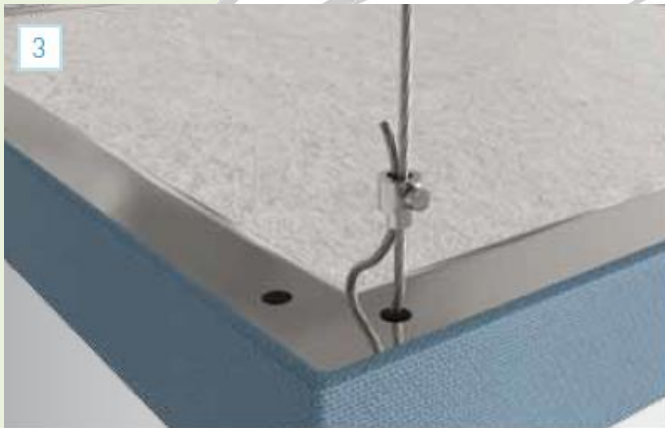

Poznámka: výroba panelu na mieru možná

Typ inštalácie

Zavesenie s pomocou hmoždínok

Magnetické zavesenie do stropu alebo na stenu

Zavesenie na strop a na stenu pomocou oceľového lanka

SILENT SPACE - hrúbka 30 mm