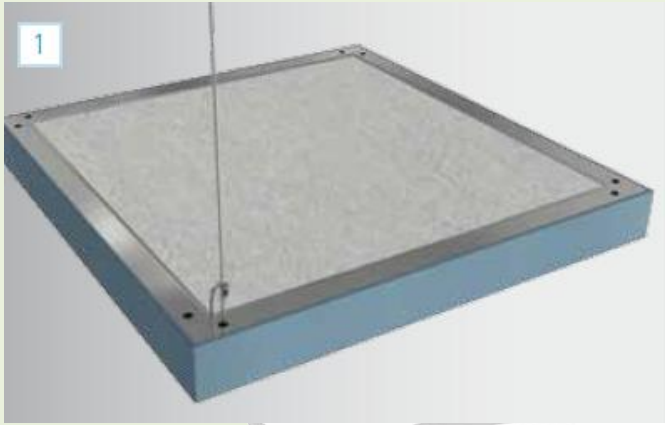

SILENT SPACE je vyrobený z tepelne viazaného polyesterového vlákna s látkovým poťahom, k dispozícii v širokej škále farieb a tvorivých možností, tiež prispôsobiteľné s atramentovou tlačou na predmety vybrané zákazníkom. Isosystem ponúka aj výpočtovú službu veľkosti povrchovej plochy pohlcujúcej zvuk vo vzťahu podľa veľkosti a typu prostredia. Praktické a kreatívne riešenia proti dozvuku pre pohodlie vidieť a počúvať SILENT SPACE je inovatívny panel pohlcujúci zvuk.

Poznámka: výroba panelu na mieru možná

Typ inštalácie

Zavesenie s pomocou hmoždínok

Magnetické zavesenie do stropu alebo na stenu

Zavesenie na strop a na stenu pomocou oceľového lanka

SILENT SPACE - hrúbka 30 mm