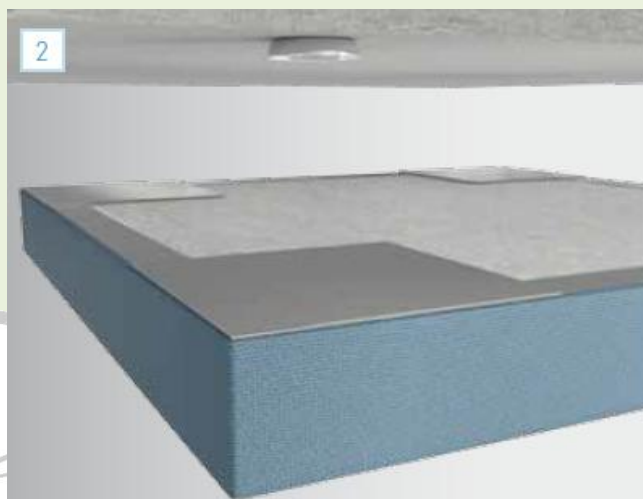

SILENT SPACE je vyrobený z tepelne viazaného polyesterového vlákna s látkovým poťahom, k dispozícii v širokej škále farieb a tvorivých možností, tiež prispôsobiteľné s atramentovou tlačou na predmety vybrané zákazníkom. Isosystem ponúka aj výpočtovú službu veľkosti povrchovej plochy pohlcujúcej zvuk vo vzťahu podľa veľkosti a typu prostredia. Praktické a kreatívne riešenia proti dozvuku pre pohodlie vidieť a počúvať SILENT SPACE je inovatívny panel pohlcujúci zvuk.

Poznámka: výroba panelu na mieru možná

Typ inštalácie

Zavesenie s pomocou hmoždínok

Magnetické zavesenie do stropu alebo na stenu

Zavesenie na strop a na stenu pomocou oceľového lanka

SILENT SPACE - hrúbka 30 mm