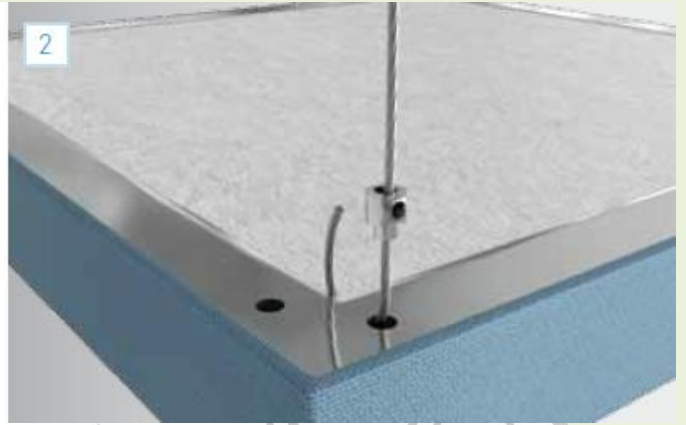

SILENT SPACE je vyrobený z tepelne viazaného polyesterového vlákna s látkovým poťahom, k dispozícii v širokej škále farieb a tvorivých možností, tiež prispôsobiteľné s atramentovou tlačou na predmety vybrané zákazníkom. Isosystem ponúka aj výpočtovú službu veľkosti povrchovej plochy pohlcujúcej zvuk vo vzťahu podľa veľkosti a typu prostredia. Praktické a kreatívne riešenia proti dozvuku pre pohodlie vidieť a počúvať SILENT SPACE je inovatívny panel pohlcujúci zvuk.

Poznámka: výroba panelu na mieru možná

Typ inštalácie

Zavesenie s pomocou hmoždínok

Magnetické zavesenie do stropu alebo na stenu

Zavesenie na strop a na stenu pomocou oceľového lanka

SILENT SPACE - hrúbka 30 mm