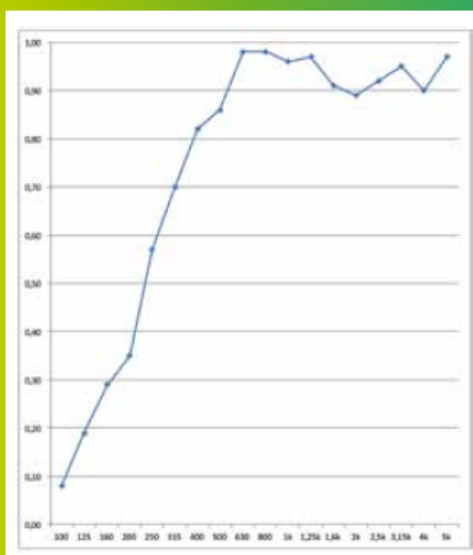

SILENT SPACE - hrúbka : 50 mm

frekvencia f (Hz)	koeficient absorbcia hluku
100	0,08
125	0,19
160	0,29
200	0,35
250	0,57
315	0,70
400	0,82
500	0,86
630	0,98
800	0,98
1000	0,96
1250	0,97
1600	0,91
2000	0,89
2500	0,92
3150	0,95
4000	0,90
5000	0,97